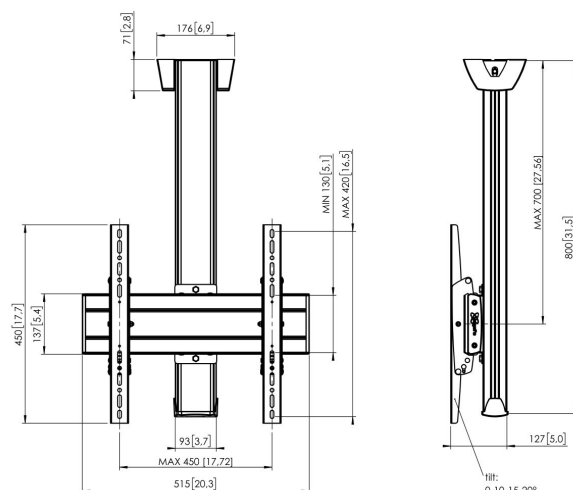

C0844B Display plafondbeugel

Belangrijke voordelen

- Stijlvol high-end design
- Kabeldoorvoersysteem
- Eenvoudige en snelle installatie

Plafondbeugel kit C0844

Grootte display: Montage: 400x400Max. gewicht: 80 kg - 176 lbs
Kit bevat: • 1x PUC 1060 Plafondplaat vast • 1x PUC 2508 buis 80 cm • 1x PFB 3405 Display interface plaat • 1x PFS 3304 Display interface strips

C0844B Display plafondbeugel

Specificaties

Max. grootte beeldscherm (inch)	65
Min. hole pattern	100mm x 100mm
Max. hole pattern	400mm x 400mm
Min. horizontaal gatenpatroon (mm)	100
Max. horizontaal gatenpatroon (mm)	400
Min. verticaal gatenpatroon (mm)	100
Max. verticaal gatenpatroon (mm)	400
Universeel of vast gatenpatroon	Universeel
Max. hoogte van interface (mm)	450
Max. breedte van interface (mm)	515
Max. afstand tot plafond vanaf midden beeldscherm (mm)	700
Max. laadgewicht (kg)	80
Max. laadgewicht (Lbs)	176.37
Type plafond	Vlak plafond
Kantelen	Kantelsysteem tot 20°
Autolock	True
Lengte	800
Breedte	515
Diepte	127
Artikelnummer (SKU)	7950010
EAN enkele doos	8712285332128
Kleur	Zwart
Certificeringen	TÜV
TÜV-gecertificeerd	Ja
Garantie	5 jaar