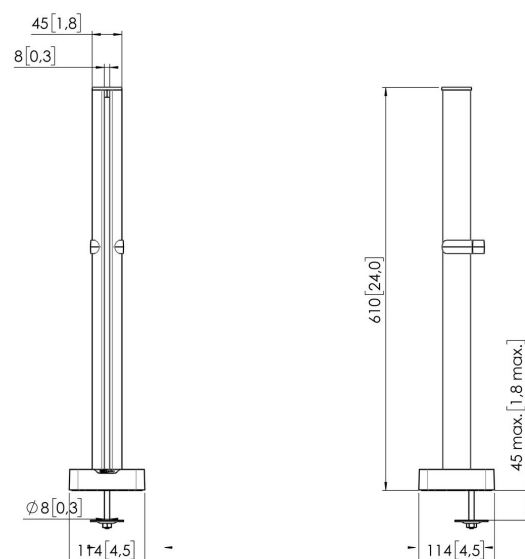

MOMO C160 Podstawa z komponentem kolumnowym, dla produktów serii Motion i Motion Plus, 60 cm (czarna)

Kluczowe atuty

- Regulowana wysokość
- Odpowiedni dla jednego, dwóch lub całej serii monitorów
- Łatwy montaż
- Elastyczny system modułowy
- Certyfikat TÜV / 10-letnia gwarancja

Zbuduj idealne ramię do monitora Podstawa z komponentem kolumnowym MOMO C 160, 60 cm, jest częścią systemu serii MOMO Motion i Motion+. Zaprojektowany specjalnie do montażu na biurku. Nieskończone możliwości Stwórz konfigurację wielomonitrową z pomocą zaledwie kilku komponentów. Obejmuje zarówno pozycje proste, jak i kątowe. Ramię do monitora serii MOMO instaluje się przy użyciu tylko jednego klucza imbusowego, który jest sprytnie zintegrowany z produktem. W ten sposób odpowiednie narzędzie będziesz mieć zawsze pod ręką.

MOMO C160 Podstawa z komponentem kolumnowym, dla produktów serii Motion i Motion Plus, 60 cm (czarna)

Specyfikacja

| | |
|---------------------------------|-------------------|
| Numer artykułu (SKU) | 7161600 |
| Kolor | Czarny |
| Kod EAN pojedynczego opakowania | 8712285354106 |
| Wysokość | 610 |
| Szerokość | 114 |
| Głębokość | 114 |
| Certyfikat TÜV | Tak |
| Gwarancja | 10-letnia |
| Możliwości montażu | Na i przez biurko |