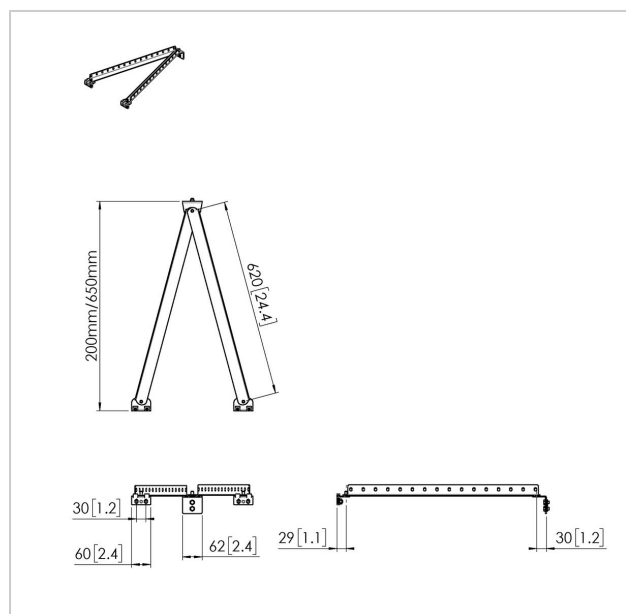

## PFA 9141 Patte coulissante de support mural kit de base long

N° d'article (SKU)  
Couleur

7291410  
Noir

La patte coulissante de support mural kit de base long PFA 9141 vous permet de fixer un tube PUC 29xx au mur.

Le kit de base comprend 2 bras longs. Ces bras peuvent être rallongés à l'aide des PFA 9142 (2 bras) et PFA 9143 (3 bras) jusqu'à une longueur maximale de 5 bras.

## Spécifications

N° type produit	PFA 9141
N° d'article (SKU)	7291410
Couleur	Noir
EAN emballage unitaire	8712285342967
Profondeur	310
Certifié TÜV	Oui
Garantie	5 ans
Profondeur réglable	True
Hauteur réglable	True
Fischer intégré	Non