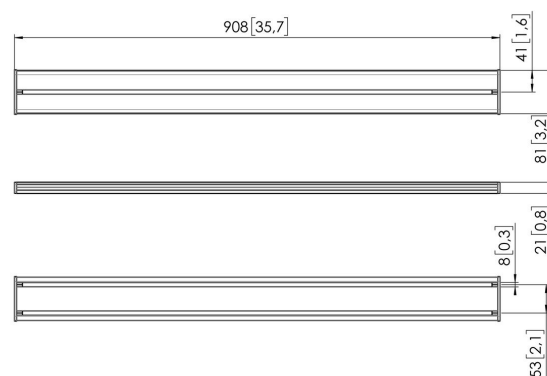

МОМО С490 Компонент интерфейсная панель, 90 см (черный)

Главные преимущества

Создайте свой идеальный кронштейн для монитора МОМО С490 Компонент интерфейсная панель, 90 см является частью серий МОМО Motion и Motion +. Специально предназначен для оптимального выравнивания монитора. Бесконечные возможности. Создайте многомониторную конфигурацию с помощью всего нескольких компонентов. Располагайте мониторы как прямо, так и под углом. Аксессуары и компоненты кронштейна для мониторов МОМО устанавливаются с помощью всего одного шестигранного ключа, заботливо включенного в комплект. Таким образом, нужный инструмент всегда будет у вас под рукой.

МОМО С490 Компонент интерфейсная панель, 90 см (черный)

Характеристики

Артикул (SKU)	7164900
Цвет	Черный
Код EAN отдельной коробки	8712285354540
Высота	81
Длина	908
Глубина	21
Сертифицирован TÜV	Да
Гарантия	10 лет