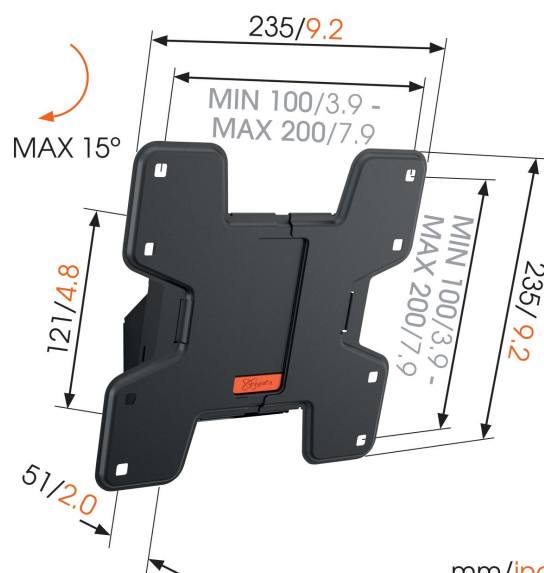

WALL 2115 Support TV Inclinable

Pour les petites TV de 40 pouce (102 cm) maximum

WALL 2115 est un support TV mural durable, adapté aux TV de 19 à 40 pouce (48 à 102 cm) qui pèsent jusqu'à 20 kg. Tu manques d'espace? Fixe ta TV plus haut sur le mur. Mettre une TV plus haut sur le mur grâce au support TV mural WALL 2115 est un bon moyen de gagner de l'espace, de réduire les reflets et de conserver sa TV hors de la portée des animaux de compagnie et des enfants. Incline simplement ta TV vers le bas pour la regarder confortablement que tu sois allongé ou assis.

mm/inch
VESA mounting holes

WALL 2115 Support TV Inclinable

Spécifications

N° d'article (SKU)	8350610
Couleur	Noir
EAN emballage unitaire	8712285329968
Dimensions du produit	S
Certifié TÜV	Oui
Inclinaison	Inclinaison jusqu'à 15°
Garantie	À vie
Dimensions min. écran (pouce)	19
Dimensions max. écran (pouce)	40
Charge max. (kg)	15
Dim. max. boulon	M8
Hauteur max. interface (mm)	235
Largeur max. interface (mm)	235
Distance min. au mur (mm)	51
Modèle universel ou fixe de trous de fixation	Fixe