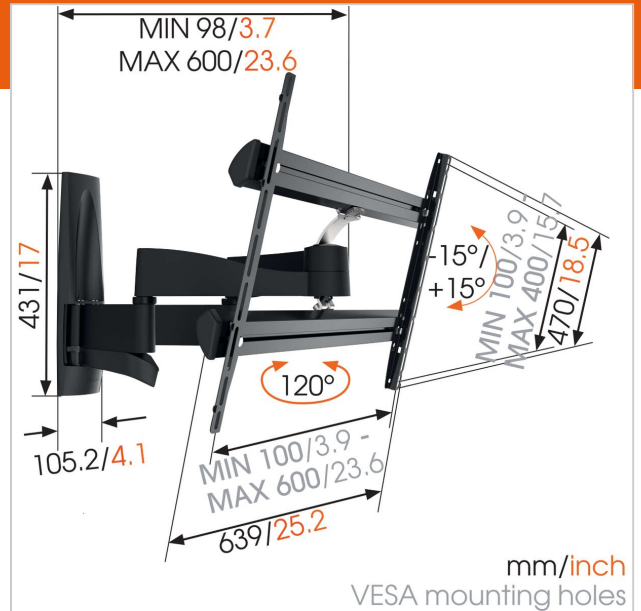

WALL 2350 Soporte TV Giratorio

Número de artículo (SKU) 8354080
Color Negro

Beneficios clave

- Esconda todos los antiestéticos cables
- Screen Protection System - Evite que su TV choque contra la pared
- Gire suavemente su TV hasta un ángulo de hasta 120°
- Ultrafuerte - Construido para TV de gran peso

Para TV grandes de hasta 65 pulgadas (165 cm)

El soporte de pared WALL 2350 es adecuado para TV de 40 a 65 pulgadas (101 a 165 cm). Proporciona un montaje seguro y firme para TV de hasta 45 kg (99 libras). Soporte para tu TV de gran peso. Las pantallas grandes pueden ser muy pesadas. El soporte de pared WALL 2250 cuenta con brazos resistentes, lo que permite mover fácilmente las pantallas más pesadas.

La serie WALL: simplemente valor inteligente

Cuando se desea una fabricación de calidad y un buen acabado al alcance del bolsillo, la serie WALL de Vogel es tu mejor elección. Fabricados con acero de gran calibre y aluminio sólido, estos soportes están diseñados de forma intuitiva para soportar muchos años de un uso intenso. Simplemente valor inteligente. ¿Necesitas fijar tu barra de sonido por debajo de la TV? Mejora tu equipo de entretenimiento con un robusto soporte de barra de sonido que combine perfectamente con cualquier soporte de pared para TV de Vogel.

Número de tipo de producto	WALL 2350
Número de artículo (SKU)	8354080
Color	Negro
Caja individual EAN	8712285330865
Tamaño de producto	L
Inclinación	Abatible hasta 15°
Girar	Movimiento (hasta 120°)
Garantía	Vida útil
Tamaño mín. de pantalla (pulgadas)	40
Tamaño máx. de pantalla (pulgadas)	65
Min. hole pattern	100mm x 100mm
Max. hole pattern	600mm x 400mm
Tamaño máx. de perno	M8
Altura máx. de interfaz (mm)	470
Anchura máx. de interfaz (mm)	639
Distancia máx. a la pared (mm)	600
Distancia mín. a la pared (mm)	98
Número de puntos de pivote	4
Patrón de orificios universal o fijo	Universal