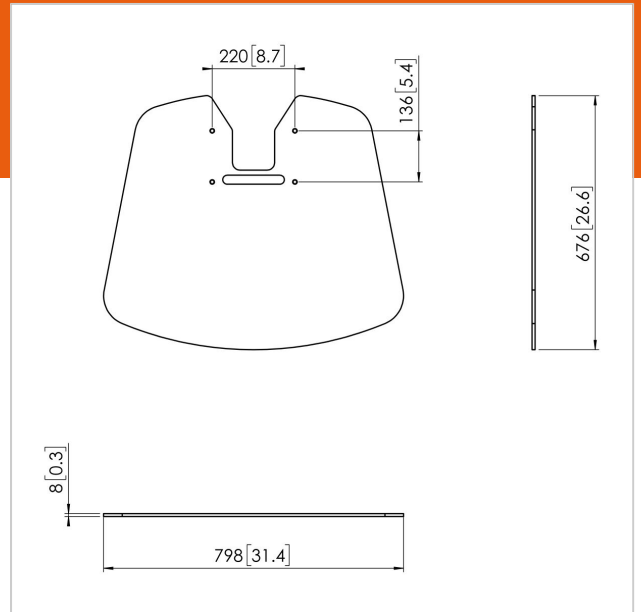

PFF 7025 Bodenplatte silber

Artikelnummer (SKU)
Farbe

7370254
Silber

Entscheidende Vorteile

- Einfache Installation
- Modular

Die PFF 7020 Bodenplatte ist Teil des modularen Connect-it-Systems, mit dem Sie eine Standfußlösung für mittelgroße bis große Bildschirme erstellen können.

Vogel's Connect-it-Bodenlösungen (Standfüße und Wagen) sind ein einzigartig flexibles System. Mit nur einigen wenigen Standardkomponenten können Sie eine Lösung für fast jede Anforderung erstellen. Von einem einzigen Bildschirm-Standfuß in einem Schaufenster, einer Bildschirmaufstellung Rücken-an-Rücken in einem Flughafen bis zu einer beweglichen Videokonferenzanlage für die Verwendung im Unternehmen passen die flexiblen Connect-it-Bodenlösungen für jede Situation. Connect-it-Bodenlösungen sind für kleine bis extragroße Bildschirme mit einem Gewicht von bis zu 160 kg geeignet. Connect-it-Bodenmodule sind in Schwarz und Silber passend für jede Inneneinrichtung erhältlich.