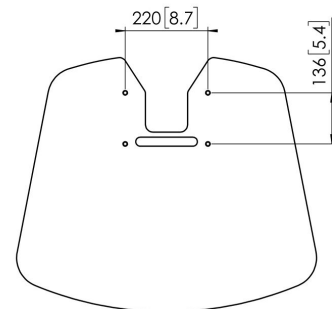

PFF 7025 Bodenplatte silber

Die PFF 7025 Bodenplatte ist Teil des modularen Connect-it-Systems, mit dem Sie eine Standfußlösung für mittelgroße bis große Bildschirme erstellen können.