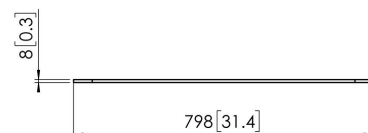

PFF 7025S Vloerplaat (zilver)

De PFF 7025 vloerplaat is geschikt voor de PFFE 7105 / PFFE 7106.