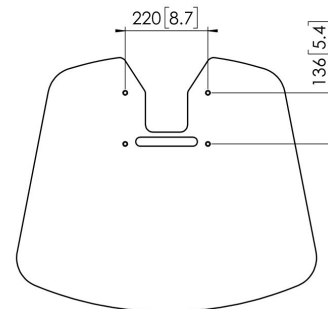

PFF 7025S Vloerplaat (zilver)

De PFF 7025 vloerplaat is geschikt voor de PFFE 7105 / PFFE 7106.