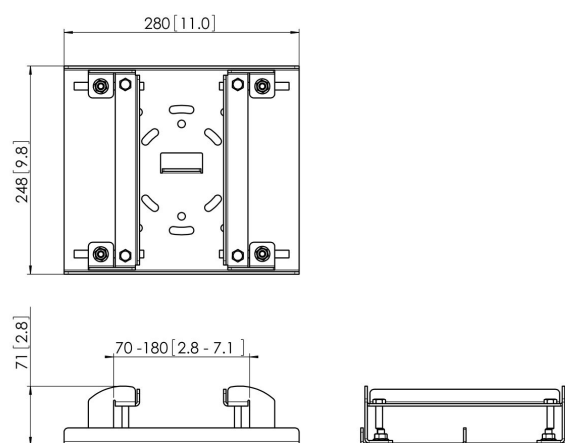

## PUA 9505 Morsetto per trave a H 70-180 mm

Il modello PUA 9505 fa parte del sistema di fissaggio modulare Vogel's per schermi/proiettori che consente di creare con facilità le proprie soluzioni di fissaggio (trave ad H / profilato) per schermi di media e grande dimensione.

## PUA 9505 Morsetto per trave a H 70-180 mm

### Specifiche

Numero dell'articolo (SKU)	7295074
Colore	Nero
EAN scatola singola	8712285319440
Certificazione TÜV	Si
Garanzia	5 anni
Massimo peso di carico (kg)	80
Dimensioni trave a H	70-180 mm

VOGEL'S HOLDING BV (©)