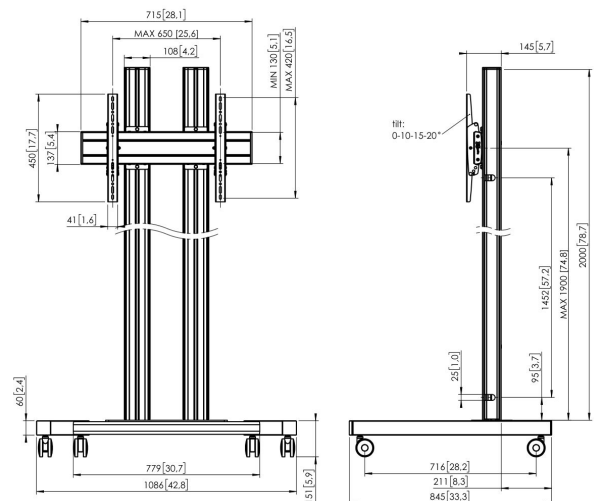

TD2064B Display trolley

Belangrijke voordelen

- Stijlvol high-end design
- Kabeldoorvoersysteem
- Eenvoudige en snelle installatie

Trolley kit TD2064

Grootte display: >65" 65" Montage: 600x400 Max. gewicht: 80 kg - 176 lbs Kit bevat: • 1x PFT 8530 Trolleyframe • 2x PUC 2720 buis 200 cm • 1x PFB 3407 Display interface plaat • 1x PFS 3304 Display interface strips

TD2064B Display trolley

Specificaties

Min. grootte beeldscherm (inch)	65
Min. hole pattern	100mm x 100mm
Max. hole pattern	600mm x 400mm
Min. horizontaal gatenpatroon (mm)	100
Max. horizontaal gatenpatroon (mm)	600
Min. verticaal gatenpatroon (mm)	100
Max. verticaal gatenpatroon (mm)	400
Universeel of vast gatenpatroon	Universeel
Max. hoogte van interface (mm)	450
Max. breedte van interface (mm)	715
Max. afstand tot vloer vanaf midden beeldscherm (mm)	2051
Max. laadgewicht (kg)	80
Max. laadgewicht (Lbs)	176.37
Kantelen	Kantelsysteem tot 20°
Hoogte	2151
Breedte	1086
Diepte	845
Artikelnummer (SKU)	7953080
EAN enkele doos	8712285333262
Kleur	Zwart
Certificeringen	TÜV
TÜV-gecertificeerd	Ja
Garantie	5 jaar