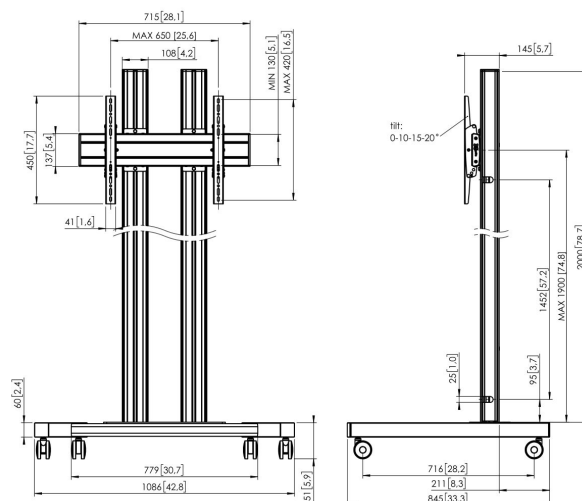

TD2064B Display trolley ≥65" (zwart)

Trolley kit TD2064

Grootte display: >65" 65" Montage: 600x400 Max. gewicht: 80 kg - 176 lbs Kit bevat: • 1x PFT 8530 Trolleyframe • 2x PUC 2720 buis 200 cm • 1x PFB 3407 Display interface plaat • 1x PFS 3304 Display interface strips

TD2064B Display trolley ≥65" (zwart)

Specificaties

Artikelnummer (SKU)	7953080
Kleur	Zwart
EAN enkele doos	8712285333262
Hoogte	2151
Breedte	1086
Diepte	845
TÜV-gecertificeerd	Ja
Kantelen	Kantelsysteem tot 20°
Garantie	5 jaar
Max. laadgewicht (kg/Lbs)	80 / 176.37
Min. hole pattern	100mm x 100mm
Max. hole pattern	650mm x 420mm
Max. formaat bout	M8
Max. hoogte van interface (mm)	450
Max. breedte van interface (mm)	715
Max. afstand tot vloer vanaf midden beeldscherm (mm)	2051
Max. horizontaal gatenpatroon (mm)	650
Max. verticaal gatenpatroon (mm)	420
Min. horizontaal gatenpatroon (mm)	100
Min. grootte beeldscherm (inch)	65
Min. verticaal gatenpatroon (mm)	100
Universeel of vast gatenpatroon	Universeel