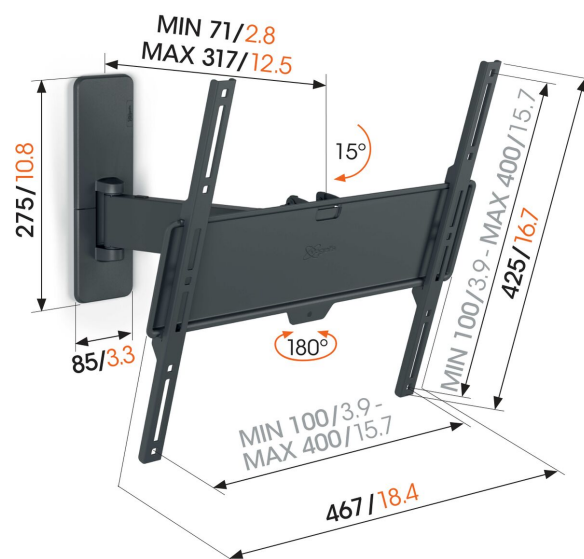

TVM 1423 Soporte TV Giratorio

Beneficios clave

- Gire suavemente su TV hasta un ángulo de hasta 120°
- Se inclina con seguridad hasta 15°
- Fácil de nivelar, incluso después de la instalación
- Correa de cable incluida
- Nivel de burbuja gratuito incluido

Soporte de pared para TV Full-motion para televisores de 32 a 65 pulgadas

¿Te gustaría disfrutar al máximo de tu TV, aunque no estés sentado justo enfrente? Este soporte de pared para TV QUICK Full-Motion lo hace posible. Puedes girar el soporte de pared 120° e inclinarlo 15°. Y no te preocupes si no eres muy hábil. La instalación del soporte de pared para TV QUICK Full-Motion es extremadamente fácil. Podrás montar tu televisor de forma segura en la pared en un máximo de 30 minutos. El soporte de TV para pared es apto para TV de entre 32 y 65 pulgadas que pesen hasta 25 kg.

mm/inch
VESA mounting holes

TVM 1423 Soporte TV Giratorio

Especificaciones

Número de artículo (SKU)	1814230
Color	Negro
Caja individual EAN	8712285349249
Tamaño de producto	M
Altura	447
Anchura	447
Certificación TÜV	Si
Inclinación	Inclinable hasta 15°
Girar	Movimiento (hasta 120°)
Garantía	5 años
Tamaño mín. de pantalla (pulgadas)	32
Tamaño máx. de pantalla (pulgadas)	65
Carga máx. de peso (kg/Lbs)	25 / 55.12
Min. hole pattern	100mm x 100mm
Max. hole pattern	400mm x 400mm
Tamaño máx. de perno	M8
Altura máx. de interfaz (mm)	425
Anchura máx. de interfaz (mm)	467
Organización de cables	Correa de cable
Distancia máx. a la pared (mm)	317
Patrón de orificio horizontal máx. (mm)	400
Patrón de orificio vertical máx. (mm)	400
Distancia mín. a la pared (mm)	71
Patrón de orificio horizontal mín. (mm)	100
Patrón de orificio vertical mín. (mm)	100
Número de puntos de pivote	2
Nivel de burbuja incluido	Si
Patrón de orificios universal o fijo	Universal