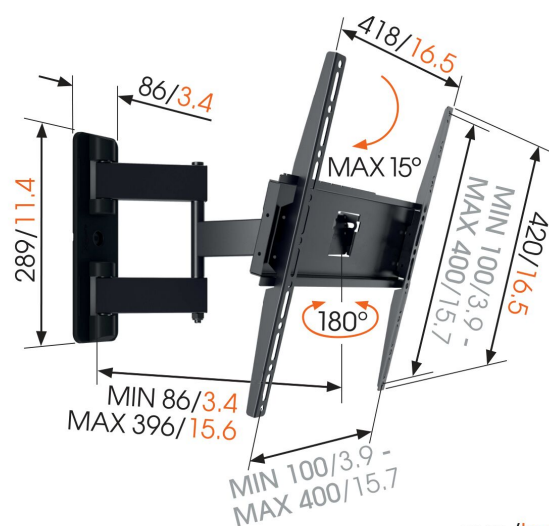

MA 3040 / Fuldt bevægeligt tv-vægbeslag

Største fordele

- Se fra hvor som helst i lokalet: Drej op til 180°
- Testet op til 3 gange den maksimale TV-vægt
- Bolte og fischer® stik medfølger
- Undgå genskær: tilt op til 15°
- Pålidelig kvalitet til en overkommelig pris

Til tv fra 32 til 65 tommer (165 cm)

Monter sikkert store tv'er fra 32 til 65 tommer med MA 3040 vægbeslaget. Denne robuste holder er velegnet til tv'er op til 25 kg. Udover at dreje kan MA 3040 også tiltes op til 15°.

mm/inch
VESA mounting holes

MA 3040 / Fuldt bevægeligt tv-vægbeslag

Specifikationer

Varenummer	8573040
Farve	Sort
EAN enkelt pakke	8712285337109
Produktstørrelse	M
TÜV-certificeret	Ja
Vip	Vip op til 10°
Drej	Fuld bevægelse (op til 180°)
Garanti	2 år
Min. skærmstørrelse	32
Maks. skærmstørrelse	65
Maks. vægtbelastning (kg/Lbs)	25 / 55.12
Min. hulmønster	100mm x 100mm
Maks. hulmønster	400mm x 400mm
Maks. boltstørrelse	M8
Maks. højde på grænseflade (mm)	420
Maks. bredde på grænseflade (mm)	418
Certificeringer	TÜV
Maks. afstand til væggen (mm / inch)	396 / 15.59
Min. afstand til væggen (mm / inch)	86 / 3.39
Antal drejepunkter	3
Universelt eller fast hulmønster	Universal