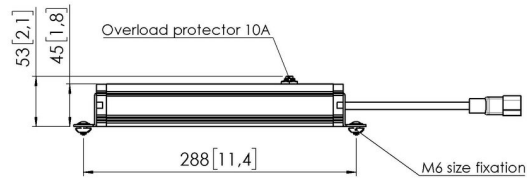

**RISE A152 Anschlussblock mit Halterung für RISE Display-Lifts**

**Artikelnummer (SKU): 7301520**  
**Farbe: Schwarz**

**Ausschreibungstexte**

**Artikelnummer (SKU): 7301520**  
**Farbe: Schwarz**

Verwenden Sie die Steckerleiste RISE A 152, um bis zu vier Geräte an Ihren RISE Display-Lift anzuschließen. Dank der vier Anschlusspunkte können Sie alle Peripheriegeräte problemlos anschließen und hinter dem Bildschirm verstecken. Diese Steckdosenleiste ist mit vier Anschlüssen ausgestattet und eignet sich für 240 V EU-Stecker.