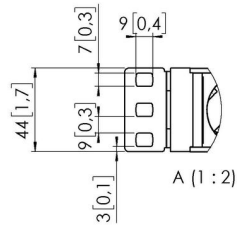

**RISE A152 Anschlussblock mit Halterung für RISE Display-Lifts**

**Artikelnummer (SKU): 7301520**  
**Farbe: Schwarz**

**Ausschreibungstexte**

**Artikelnummer (SKU): 7301520**  
**Farbe: Schwarz**

Verwenden Sie die Steckerleiste RISE A 152, um bis zu vier Geräte an Ihren RISE Display-Lift anzuschließen. Dank der vier Anschlusspunkte können Sie alle Peripheriegeräte problemlos anschließen und hinter dem Bildschirm verstecken. Diese Steckdosenleiste ist mit vier Anschlüssen ausgestattet und eignet sich für 240 V EU-Stecker.