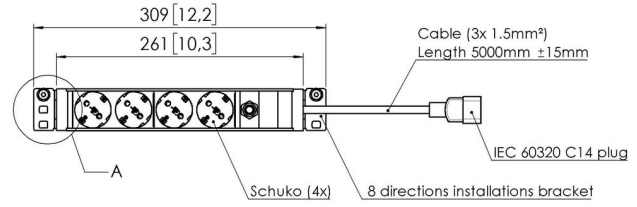

**RISE A152 Anschlussblock mit Halterung für RISE Display-Lifts**

**Artikelnummer (SKU): 7301520**  
**Farbe: Schwarz**

**Ausschreibungstexte**

**Artikelnummer (SKU): 7301520**  
**Farbe: Schwarz**

Verwenden Sie die Steckerleiste RISE A 152, um bis zu vier Geräte an Ihren RISE Display-Lift anzuschließen. Dank der vier Anschlusspunkte können Sie alle Peripheriegeräte problemlos anschließen und hinter dem Bildschirm verstecken. Diese Steckdosenleiste ist mit vier Anschlüssen ausgestattet und eignet sich für 240 V EU-Stecker.