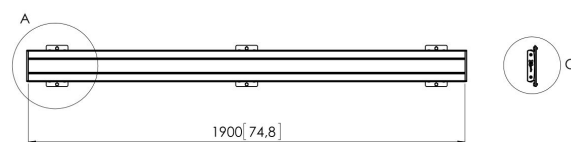

PFB 3419 Płyta mocująca czarna

Płyta mocująca PFB 3419 jest częścią modułowego systemu Connect-it, który może być wykorzystany do sufitu, podłogi i montażu ściennego. Płyta PFB 3419 o długości 1900 mm jest idealna do wielomonitorowych instalacji. PFB 3419 może być wykorzystana w zestawie z innymi płytami serii PFB 34xx przy użyciu łącznika PFA 9104. Zaletą modułowości jest możliwość stworzenia dowolnej konfiguracji bez konieczności docinania płyt.

PFB 3419 Plyta mocująca czarna

Specyfikacja

Numer artykułu (SKU)	7234190
Kolor	Czarny
Kod EAN pojedynczego opakowania	8712285328749
Szerokość	1915
Certyfikat TÜV	Tak
Gwarancja	5-letnia
Maks. wysokość części łączącej (mm)	180
Maks. szerokość części łączącej (mm)	1915
Wkręty Fischer® w zestawie	Tak
Maks. głębokość części łączącej	35
Maks. szerokość rozkładu otworów (mm)	1850
Maks. nośność na drążku (kg)	160
Maks. obciążenie na ścianie (kg)	160
Min. szerokość rozkładu otworów (mm)	100