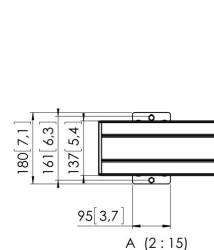

PFB 3419 Płyta mocująca czarna

Płyta mocująca PFB 3419 jest częścią modułowego systemu Connect-it, który może być wykorzystany do sufitu, podłogi i montażu ściennego. Płyta PFB 3419 o długości 1900 mm jest idealna do wielomonitorowych instalacji. PFB 3419 może być wykorzystana w zestawie z innymi płytami serii PFB 34xx przy użyciu łącznika PFA 9104. Zaletą modułowości jest możliwość stworzenia dowolnej konfiguracji bez konieczności docinania płyt.

PFB 3419 Plyta mocująca czarna

Specyfikacja

Numer artykułu (SKU)	7234190
Kolor	Czarny
Kod EAN pojedynczego opakowania	8712285328749
Szerokość	1915
Certyfikat TÜV	Tak
Gwarancja	5-letnia
Maks. wysokość części łączącej (mm)	180
Maks. szerokość części łączącej (mm)	1915
Wkręty Fischer® w zestawie	Tak
Maks. głębokość części łączącej	35
Maks. szerokość rozkładu otworów (mm)	1850
Maks. nośność na drążku (kg)	160
Maks. obciążenie na ścianie (kg)	160
Min. szerokość rozkładu otworów (mm)	100