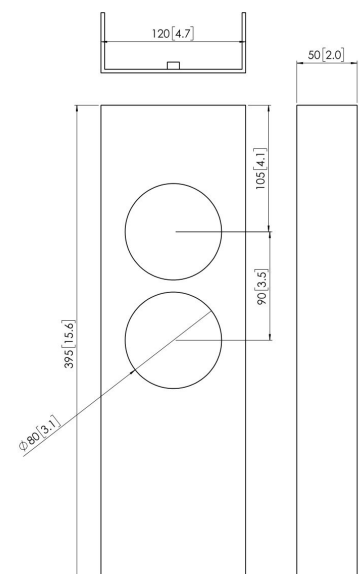

## PFA 9031 Column clamp

El modelo PFA 9031 forma parte del sistema modular de Vogel's para montaje de pantallas con el que podrá crear fácilmente sus propias soluciones de montaje (en columna).

# Especificaciones

Número de artículo (SKU)	7390314
Color	Plateado
Caja individual EAN	8712285315886
Garantía	5 años

VOGEL'S HOLDING BV (©)

Todos los derechos reservados.  
Sujeto a errores tipográficos y  
a correcciones técnicas y de  
precios.