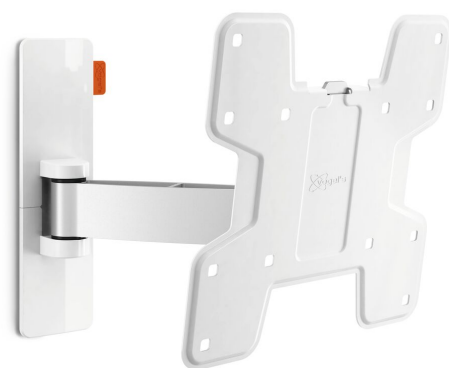

WALL 2125 Draaibare tv-beugel (wit)

Voor TV's tot 40 inch (102 cm)

De WALL 2125 is een duurzame TV beugel voor TV's van 19 tot 40 inch (48 tot 102 cm) en maximaal 15 kg. De ideale kijkhoek. Gebruik de WALL 2025 TV-muurbeugel om een kleine TV op een handige plaats op te hangen, bijvoorbeeld in een hoek van de keuken, in de werkkamer of in de kinderkamer. Draai je TV eenvoudig weg van de wand en kantel deze omhoog of omlaag voor de perfecte kijkhoek.

mm/inch
VESA mounting holes

WALL 2125 Draaibare tv-beugel (wit)

Specificaties

Artikelnummer (SKU)	8352061
Kleur	Wit
EAN enkele doos	8712285327728
Productgrootte	S
TÜV-gecertificeerd	Ja
Kantelen	Kantelsysteem -10°/+10°
Draaien	Draaibaar (tot 120°)
Garantie	Levenslang
Min. grootte beeldscherm (inch)	19
Max. grootte beeldscherm (inch)	40
Max. laadgewicht (kg)	15
Max. formaat bout	M8
Max. hoogte van interface (mm)	227
Max. breedte van interface (mm)	318
Max. afstand tot de muur (mm)	238
Min. afstand tot de muur (mm)	58
Aantal scharnierpunten	2
Universeel of vast gatenpatroon	Vast