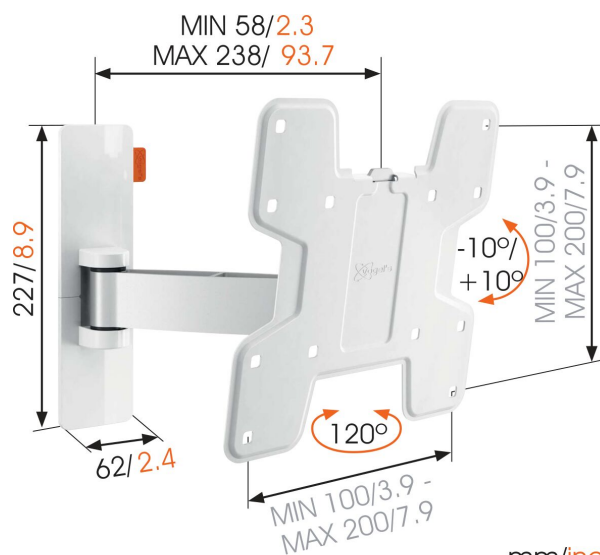

WALL 2125 Draaibare tv-beugel (wit)

Voor TV's tot 40 inch (102 cm)

De WALL 2125 is een duurzame TV beugel voor TV's van 19 tot 40 inch (48 tot 102 cm) en maximaal 15 kg. De ideale kijkhoek. Gebruik de WALL 2025 TV-muurbeugel om een kleine TV op een handige plaats op te hangen, bijvoorbeeld in een hoek van de keuken, in de werkkamer of in de kinderkamer. Draai je TV eenvoudig weg van de wand en kantel deze omhoog of omlaag voor de perfecte kijkhoek.

mm/inch
VESA mounting holes

WALL 2125 Draaibare tv-beugel (wit)

Specificaties

Artikelnummer (SKU)	8352061
Kleur	Wit
EAN enkele doos	8712285327728
Productgrootte	S
TÜV-gecertificeerd	Ja
Kantelen	Kantelsysteem -10°/+10°
Draaien	Draaibaar (tot 120°)
Garantie	Levenslang
Min. grootte beeldscherm (inch)	19
Max. grootte beeldscherm (inch)	40
Max. laadgewicht (kg)	15
Max. formaat bout	M8
Max. hoogte van interface (mm)	227
Max. breedte van interface (mm)	318
Max. afstand tot de muur (mm)	238
Min. afstand tot de muur (mm)	58
Aantal scharnierpunten	2
Universeel of vast gatenpatroon	Vast