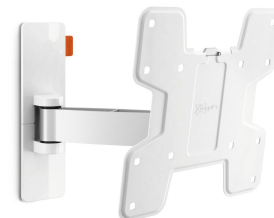

WALL 2125 Draaibare tv-beugel (wit)

Voor TV's tot 40 inch (102 cm)

De WALL 2125 is een duurzame TV beugel voor TV's van 19 tot 40 inch (48 tot 102 cm) en maximaal 15 kg. De ideale kijkhoek. Gebruik de WALL 2025 TV-muurbeugel om een kleine TV op een handige plaats op te hangen, bijvoorbeeld in een hoek van de keuken, in de werkkamer of in de kinderkamer. Draai je TV eenvoudig weg van de wand en kantel deze omhoog of omlaag voor de perfecte kijkhoek.

mm/inch
VESA mounting holes

WALL 2125 Draaibare tv-beugel (wit)

Specificaties

Artikelnummer (SKU)	8352061
Kleur	Wit
EAN enkele doos	8712285327728
Productgrootte	S
TÜV-gecertificeerd	Ja
Kantelen	Kantelsysteem -10°/+10°
Draaien	Draaibaar (tot 120°)
Garantie	Levenslang
Min. grootte beeldscherm (inch)	19
Max. grootte beeldscherm (inch)	40
Max. laadgewicht (kg)	15
Max. formaat bout	M8
Max. hoogte van interface (mm)	227
Max. breedte van interface (mm)	318
Max. afstand tot de muur (mm)	238
Min. afstand tot de muur (mm)	58
Aantal scharnierpunten	2
Universeel of vast gatenpatroon	Vast