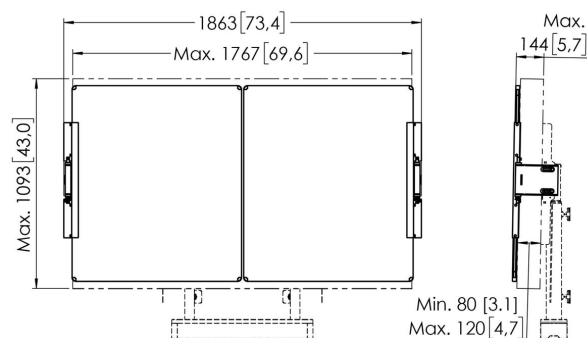

## RISE A217 Set di lavagne bianche da 75" RISE 2xxx

### Set di lavagne bianche da 75"

Questo set di lavagne bianche RISE A217 da 75" è realizzato su misura per la soluzione da pavimento a muro del sollevatore motorizzato RISE di Vogel's. Con questo accessorio, puoi montare una lavagna bianca alla sinistra e alla destra di un display da 75 pollici. Le lavagne in acciaio smaltato sono dotate di cerniere sviluppate da Vogel's. Di conseguenza, le lavagne non si aprono spontaneamente, anche dopo un uso frequente. Installazione semplice I cardini regolabili di questo set accessorio permettono di variarne la profondità, l'altezza e la larghezza in modo che le lavagne bianche si adattino sempre allo schermo, indipendentemente dal tipo utilizzato.

## Specifiche

Dimensione minima dello schermo (pollici)	75
Dimensione massima dello schermo (pollici)	75
Inclinazione	Inclinazione -4°/+4°
Profondità regolabile	Sì
Altezza regolabile	Sì
Altezza	1020
Larghezza	3627
Profondità	142
Numero dell'articolo (SKU)	7302170
EAN scatola singola	8712285356865
Colore	Bianco
Certificazioni	TAA TÜV
Certificazione TÜV	Sì
Garanzia	5 anni
Garanzia lavagne in acciaio smaltato	25 anni