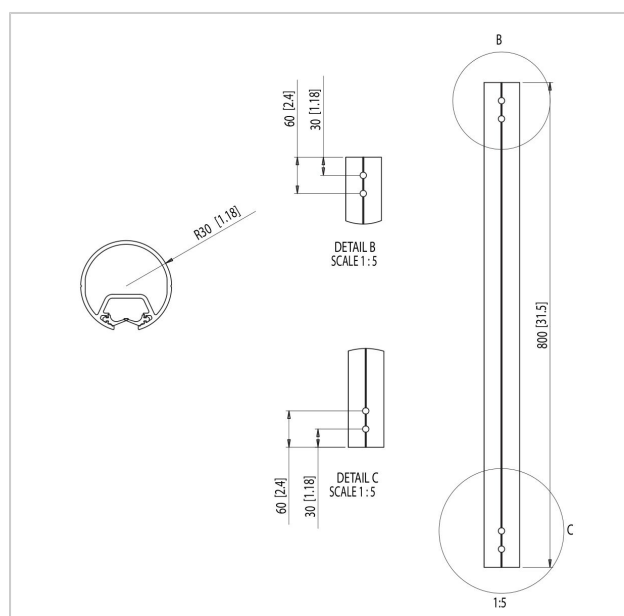

## PUC 9015 Tubo plata

Número de artículo (SKU) 7390154  
 Color Plateado

### Beneficios clave

- Posibilidad de solución en sentidos opuestos

El tubo de extensión de 80 cm PFA 9015 puede utilizarse para montar televisores con pantalla LCD o de plasma o proyectores en el techo (en combinación con otros componentes modulares).

## Especificaciones

Número de tipo de producto	PFA 9015
Número de artículo (SKU)	7390154
Color	Plateado
Caja individual EAN	8712285307447
Longitud	800
Certificación TÜV	Si
Garantía	5 años
Carga máx. de peso (kg)	60
Pantallas en sentidos opuestos	True