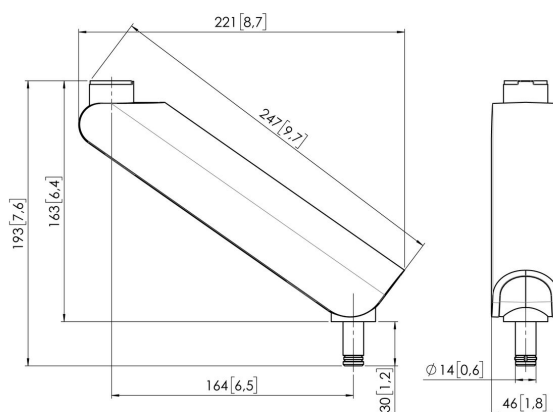

MOMO C316B Bras articulés d'écran 16 cm

Principaux avantages

- Réglable en hauteur
- Convient pour un, deux ou toute une série de moniteurs
- Facile à assembler sans outils
- Système modulaire flexible
- Certifié TÜV / garantie de 10 ans

Construisez votre bras de moniteur idéal Le composant bras de moniteur C316 de MOMO, droit, 16 cm, fait partie de la gamme MOMO Motion et Motion+. Spécialement conçu pour l'assemblage du bras de moniteur ou de l'interface. Des possibilités infinies Créez une configuration multi-moniteur avec seulement quelques composants. Y compris les positions droites et angulaires. Les accessoires et composants du bras du moniteur MOMO s'installent à l'aide d'une seule clé Allen (hexagonale), astucieusement intégrée au produit. Ainsi, vous aurez toujours le bon outil à portée de main.

MOMO C316B Bras articulés d'écran 16 cm

Spécifications

Charge max. (kg)	20
Charge max. (Lbs)	44.09
N° d'article (SKU)	7163160
EAN emballage unitaire	8712285354304
Couleur	Noir
Certifications	TÜV
Certifié TÜV	Oui
Garantie	10 ans