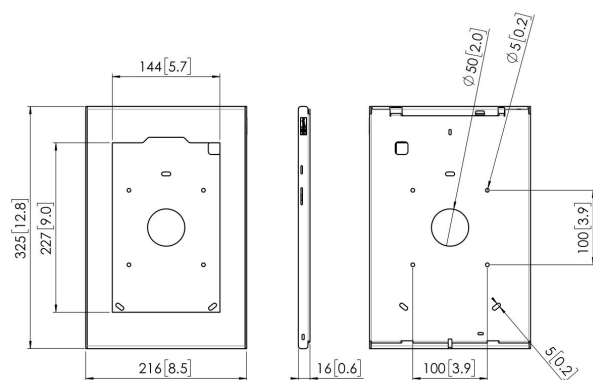

PTS 1235 TabLock dla Galaxy Tab S5e (2019)

Specyfikacja

Numer artykułu (SKU)	7495444
Kolor	Srebrny
Kod EAN pojedynczego opakowania	8712285344305
Wysokość	325
Szerokość	216
Głębokość	16
Gwarancja	5-letnia
Opcje montażu biurkowego	Nieruchomy uchwyt biurkowy Nieruchomy stojak biurkowy Wolnostojący stojak biurkowy
Blokada przeciwkradzieżowa	True