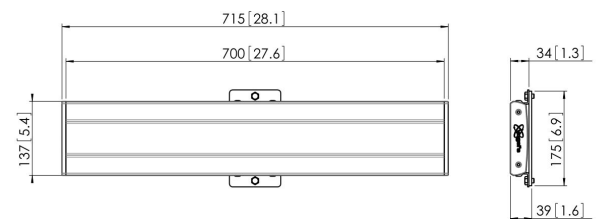

PFB 3407S Display interface profiel

Belangrijke voordelen

- Oneindig uit te breiden
- Modulair
- Eenvoudige en snelle installatie

De PFB 3407 interface plaat maakt deel uit van het modulaire Connect-it systeem, waarmee u uw eigen plafond-, vloer- of wandoplossing voor kleine tot extra grote displays kunt creëren.

PFB 3407S Display interface profiel

Specificaties

Min. horizontaal gatenpatroon (mm)	100
Max. horizontaal gatenpatroon (mm)	650
Max. hoogte van interface (mm)	180
Max. breedte van interface (mm)	715
Max. diepte interface (mm)	35
Max. laadgewicht paal (kg)	80
Max. laadgewicht aan muur (kg)	53
Breedte	715
Artikelnummer (SKU)	7234074
EAN enkele doos	8712285318788
Kleur	Zilver
Certificeringen	TAA TÜV
TÜV-gecertificeerd	Ja
Garantie	5 jaar