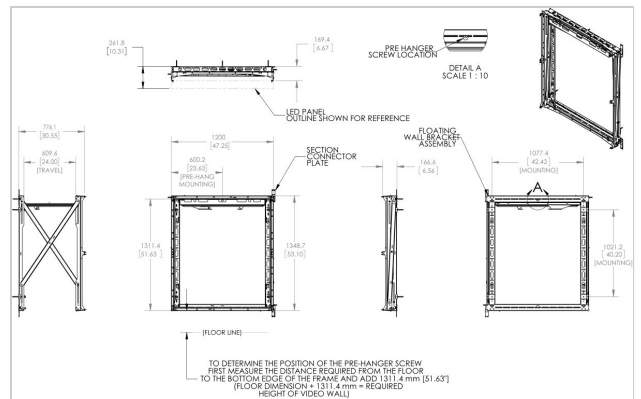

PLW 1001 1x2 LED video wall mount

Artikelnummer (SKU)

7310010

Kleur

Zwart

De nieuwe PLW 1001 LED video wall supports 2 LED tiles. De PLW Serie is verkrijgbaar in verschillende standaard configuraties (1x2, 2x2, 1x3 en 2x3). Door het koppelen van deze video wall kunnen dimensies worden gecreëerd.

De muurbeugels zijn beschikbaar voor Leyard TWA en TW Serie en Philips 55BDL9018L en 55BDL9025 tiles.

PLW 1001 1x2 LED video wall mount

www.vogels.com

VOGEL'S HOLDING BV 2019 (c) Alle rechten voorbehouden.
Drukfouten, technische aanpassingen en prijswijzigingen
voorbehouden.
Datum: 2019-05-17

Specificaties

| | |
|---------------------------------|-----------------------------------|
| Numer producttype | PLW 1001 |
| Artikelnummer (SKU) | 7310010 |
| Kleur | Zwart |
| EAN enkele doos | 8712285337444 |
| Hoogte | 1350 |
| Breedte | 1200 |
| TÜV-gecertificeerd | Nee |
| Garantie | 5 jaar |
| Max. laadgewicht (kg) | 250 |
| Fischer inbegrepen | Nee |
| Opties vergrendeling | Slot inbegrepen / geïntegreerd |
| Max. afstand tot de muur (mm) | 776 |
| Min. afstand tot de muur (mm) | 169 |
| Onderhoudspositie | Ja |
| Universeel of vast gatenpatroon | Vast |