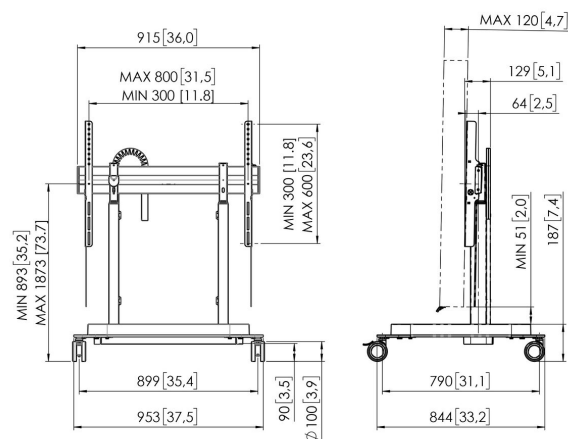

Ekran płynnie i bezpiecznie przesuwa się na odpowiednią wysokość

Wózek z silnikowym podnośnikiem ekranu serii RISE 5308 jest odpowiedni dla ekranów o przekątnej do 98" i maksymalnej wadze 120 kg. Podnośnik podnosi ekran płynnie, szybko i bezpiecznie z prędkością 80 mm/s dzięki systemowi QuickRise™. Dzięki zakresowi ruchu wynoszącemu 980 mm, podnośnik nadaje się zarówno do ustawiania bardzo niskich, jak i wysokich pozycji. Montaż od góry do dołu pozwala na szybką instalację. Oferujemy 5 lat gwarancji. Bezpieczeństwo przede wszystkim! Podnośniki Vogel's spełniają najwyższe międzynarodowe standardy bezpieczeństwa TÜV, CE, UL i GS. Choć elektryczne podnośniki zostały zaprogramowane do ekranów o przekątnej 86 cali, mogą być również używane do monitorów o przekątnej 98". Czasami może być wymagane niewielkie dostosowanie oprogramowania (regulacja wysokości) (sprawdź instrukcję obsługi).

RISE 5308 Wózek z podnośnikiem silnikowym do ekranów, 80 mm/s (czarny, EU)

Specyfikacja

Numer artykułu (SKU)	7353080
Kolor	Czarny
Kod EAN pojedynczego opakowania	8712285358142
Wysokość	1205
Szerokość	955
Głębokość	846
Certyfikat TÜV	Tak
Gwarancja	5-letnia
Min. rozmiar ekranu (cale)	43
Maks. rozmiar ekranu (cale)	98
Kabeldoorvoersysteem	System organizacji kabli CIS
Certyfikaty	CE
Maks. odległość od podłogi — do środka ekranu (mm)	1873
Maks. szerokość rozkładu otworów (mm)	800
Maks. rozmiar ekranu (cale)	98
Maks. odległość pomiędzy otworami montażowymi w pionie (mm)	600
Min. odległość od podłogi — do środka ekranu (mm)	893
Min. szerokość rozkładu otworów (mm)	300
Min. rozmiar ekranu (cale)	65
Min. odległość pomiędzy otworami montażowymi w pionie (mm)	300
Regulacja elektryczna	Tak
Regulacja wysokości (mm)	980