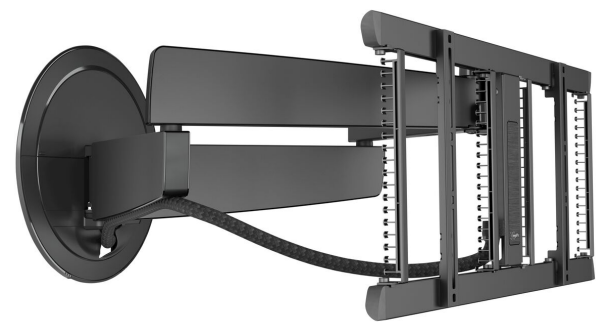

TVM 7655 DesignMount - Support mural TV Full-Motion+ (noir)

Principaux avantages

- Mouvement fluide OneFinger™ - Grâce aux roulements revêtus et à la précision arbres en acier
- Notre design le plus innovant à ce jour - élégant dans tous les intérieurs
- Système de dissimulation des câbles entièrement intégré (CIS®) - Connectez, protégez et cachez vos câbles du mur au téléviseur
- 3D-Leveling™ - Mettez votre téléviseur de niveau avec précision après l'installation, même sur des murs inclinés
- Complétez votre système de montage avec une colonne de câbles en aluminium assortie

Support mural TV orientable avec un design inégalé

Avec le support mural TV DesignMount de la série SIGNATURE, vous apportez une déclaration de design absolu dans votre maison. Le support mural TV est d'une classe à part en termes de conception, de qualité et d'expérience. Le design élégant et minimaliste s'intègre parfaitement à la dernière génération de téléviseurs grands et fins, tels que les téléviseurs OLED et QLED. Le support mural TV convient aux écrans d'une taille comprise entre 40 et 77 pouces et d'un poids maximal de 35 kg. Vous pouvez le tourner jusqu'à 120° pour un plaisir visuel maximal.

mm/inch
VESA mounting holes

TVM 7655 DesignMount - Support mural TV Full-Motion+ (noir)

Spécifications

N° d'article (SKU)	8876550
Couleur	Noir
EAN emballage unitaire	8712285350580
Dimensions du produit	L
Hauteur	452
Largeur	792
Certifié TÜV	Oui
Pivoter	Déploiement et rotation (jusqu'à 120°)
Garantie	15 ans
Dimensions min. écran (pouce)	40
Dimensions max. écran (pouce)	77
Charge max. (kg)	35
Hauteur max. interface (mm)	452
Largeur max. interface (mm)	792
Rangement des câbles	Gestion des câbles intégrée CIS® Cable Inlay System Manchon de câble
Barre de son intégrée	Non
Distance max. au mur (mm)	715
Modèle max. trous de fixations hor. (mm)	600
Modèle max. trous de fixation vert. (mm)	400
Distance min. au mur (mm)	77
Nombre de points de pivot	4
Télécommandé	Non