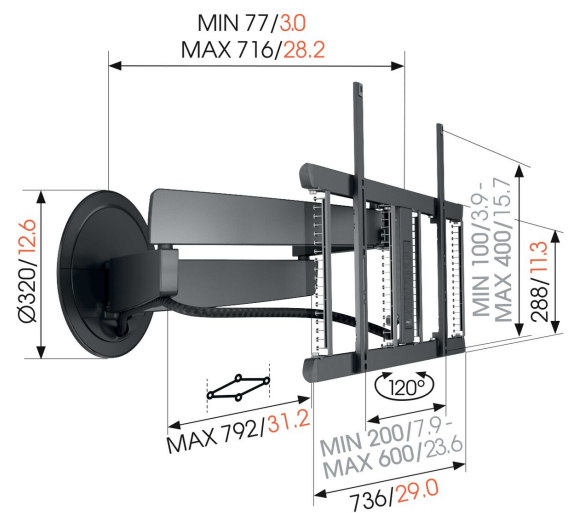

TVM 7655 DesignMount - Support mural TV Full-Motion+ (noir)

Principaux avantages

- Mouvement fluide OneFinger™ - Grâce aux roulements revêtus et à la précision arbres en acier
- Notre design le plus innovant à ce jour - élégant dans tous les intérieurs
- Système de dissimulation des câbles entièrement intégré (CIS®) - Connectez, protégez et cachez vos câbles du mur au téléviseur
- 3D-Leveling™ - Mettez votre téléviseur de niveau avec précision après l'installation, même sur des murs inclinés
- Complétez votre système de montage avec une colonne de câbles en aluminium assortie

Support mural TV orientable avec un design inégalé

Avec le support mural TV DesignMount de la série SIGNATURE, vous apportez une déclaration de design absolu dans votre maison. Le support mural TV est d'une classe à part en termes de conception, de qualité et d'expérience. Le design élégant et minimaliste s'intègre parfaitement à la dernière génération de téléviseurs grands et fins, tels que les téléviseurs OLED et QLED. Le support mural TV convient aux écrans d'une taille comprise entre 40 et 77 pouces et d'un poids maximal de 35 kg. Vous pouvez le tourner jusqu'à 120° pour un plaisir visuel maximal.

mm/inch
VESA mounting holes

TVM 7655 DesignMount - Support mural TV Full-Motion+ (noir)

Spécifications

N° d'article (SKU)	8876550
Couleur	Noir
EAN emballage unitaire	8712285350580
Dimensions du produit	L
Hauteur	452
Largeur	792
Certifié TÜV	Oui
Pivoter	Déploiement et rotation (jusqu'à 120°)
Garantie	15 ans
Dimensions min. écran (pouce)	40
Dimensions max. écran (pouce)	77
Charge max. (kg)	35
Hauteur max. interface (mm)	452
Largeur max. interface (mm)	792
Rangement des câbles	Gestion des câbles intégrée CIS® Cable Inlay System Manchon de câble
Barre de son intégrée	Non
Distance max. au mur (mm)	715
Modèle max. trous de fixations hor. (mm)	600
Modèle max. trous de fixation vert. (mm)	400
Distance min. au mur (mm)	77
Nombre de points de pivot	4
Télécommandé	Non