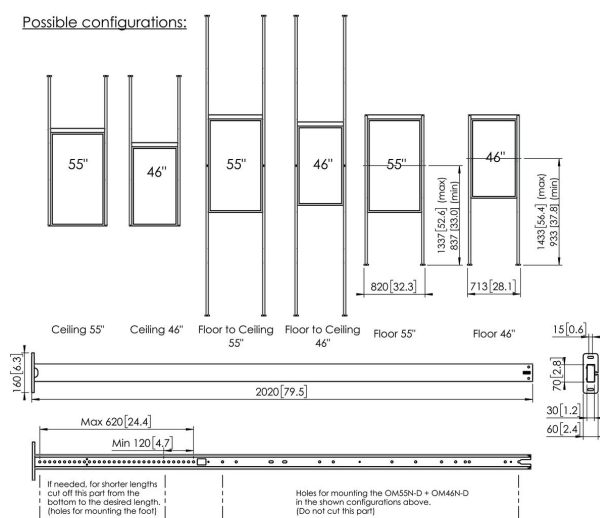

PFFC 4655 — UCHWYT do EKRANU Samsung OMN-D

Dwustronny ekran Samsung OMN-D jest innowacyjnym urządzeniem, które zastępuje na eleganckie i inteligentne rozwiązanie montażowe. Uchwyt PFFC 4655 został skonstruowany w sposób umożliwiający stosowanie go jako uchwytu sufitowego, podłogowego albo uchwytu podłogowo-sufitowego w przypadku połączenia dwóch sztuk. Uchwyt do urządzenia Samsung jest łatwy w instalacji i ma zintegrowany system organizacji kabli. Estetyka uchwytu Vogel's idealnie pasuje do wyjątkowego designu ekranu Samsung OMN-D.

Possible configurations:

PFFC 4655 — UCHWYT do EKRANU Samsung OMN-D

Specyfikacja

Numer artykułu (SKU)	7346550
Kolor	Czarny
Kod EAN pojedynczego opakowania	8712285345289
Wysokość	2020
Głębokość	160
Gwarancja	5-letnia
Maks. rozmiar śrub	M8
Maks. rozmiar ekranu (cale)	55
Min. rozmiar ekranu (cale)	46