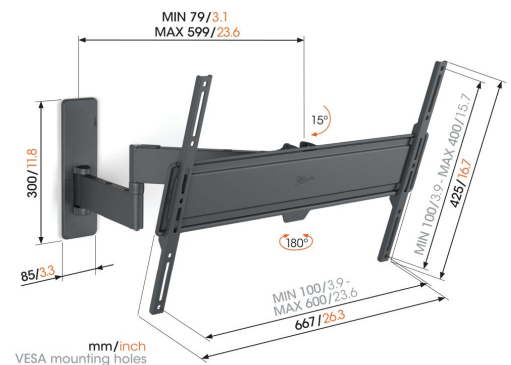

TVM 1645 Schwenkbare TV-Wandhalterung

Entscheidende Vorteile

- Dank der 60 cm langen Arme drehen Sie Ihren Fernseher um bis zu 180°
- Um bis zu 15° sicher neigbar
- Leicht auszurichten, selbst nach der Installation
- Kabelbinder enthalten
- Kostenlose Wasserwaage inklusive

Extreme Full-Motion TV-Wandhalterung für Fernseher von 40 bis 77 Zoll

Die QUICK Full-Motion+ TV-Wandhalterung kann bis zu 180° gedreht und bis zu 15° geneigt werden. Das bedeutet, dass Sie Ihren Fernseher von praktisch überall im Raum genießen können. Außerdem lässt sich diese TV-Wandhalterung in weniger als 30 Minuten installieren. Die QUICK Full-Motion+ TV-Wandhalterung ist für Fernseher von 40 bis 77 Zoll mit einem Gewicht von bis zu 35 kg geeignet.

TVM 1645 Schwenkbare TV-Wandhalterung

Technische Daten

Artikelnummer (SKU)	1816450
Farbe	Schwarz
EAN-Einzelbox	8712285353222
Produktgröße	L
TÜV-zertifiziert	Ja
Neigbar	Bis zu 15° neigbar
Drehbar	Bis zu 180°
Garantie	5 Jahre
Min. Bildschirmgröße (Zoll)	40
Max. Bildschirmgröße (Zoll)	77
Max. Gewichtslast (kg)	35
Min. hole pattern	100mm x 100mm
Max. hole pattern	600mm x 400mm
Max. Schraubengröße	M8
Max. Schnittstellenhöhe (mm)	428
Max. Breite der Schnittstelle (mm)	667
Kabelführung	Kabelbinder
Max. Abstand zur Wand (mm)	599
Min. Abstand zur Wand (mm)	79
Anzahl der Drehpunkte	3
Wasserwaage enthalten	Ja
Universelles oder festes Lochmuster	Universell