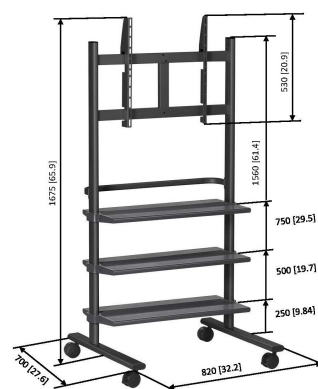

PB 150 Trolley pour écran, noir

Les chariots Vogel's offrent une solution idéale pour le montage des écrans LCD ou Plasma sur une base mobile dans les expositions, les écoles ou les centres de conventions et d'expositions.

PB 150 Trolley pour écran, noir

Spécifications

| | |
|---|---------------|
| N° d'article (SKU) | 7321500 |
| Couleur | Noir |
| EAN emballage unitaire | 8712285336164 |
| Hauteur | 1675 |
| Garantie | 5 ans |
| Charge max. (kg) | 50 |
| Min. hole pattern | 200mm x 100mm |
| Max. hole pattern | 670mm x 510mm |
| Hauteur max. interface (mm) | 530 |
| Largeur max. interface (mm) | 820 |
| Distance max. au sol - centre écran (mm) | 1410 |
| Modèle max. trous de fixations hor. (mm) | 670 |
| Dimensions max. écran (pouce) | 55 |
| Modèle max. trous de fixation vert. (mm) | 510 |
| Modèle min. trous de fixations hor. (mm) | 200 |
| Dimensions min. écran (pouce) | 36 |
| Modèle min. trous de fixation vert. (mm) | 100 |
| Modèle universel ou fixe de trous de fixation | Universel |