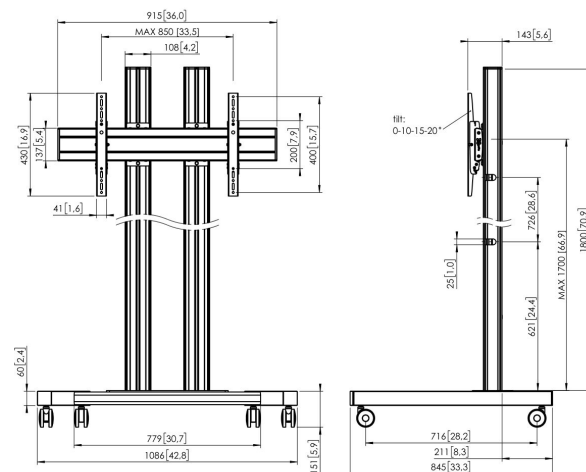

## TD1884S Trolley pour écran

### Trolley kit TD1884

Taille d'écran: >65" 65" Installation: 800x400 Charge maximale: 160 kg - 352.7 lbs Kit composé de: • 1x PFT 8530 Châssis de trolley • 2x PUC 2718 Tube 180 cm • 1x PFB 3409 La barre d'interface • 1x PFS 3304 Bandes interface

# Spécifications

Dimensions min. écran (pouce)	65
Modèle min. trous de fixations hor. (mm)	100
Modèle max. trous de fixations hor. (mm)	800
Modèle min. trous de fixation vert. (mm)	100
Modèle max. trous de fixation vert. (mm)	400
Hauteur max. interface (mm)	430
Largeur max. interface (mm)	915
Distance max. au sol - centre écran (mm)	1851
Charge max. (kg)	160
Charge max. (Lbs)	352.74
Hauteur	1951
Largeur	1086
Profondeur	845
N° d'article (SKU)	7953074
EAN emballage unitaire	8712285333248
Couleur	Argent
Certifications	TÜV
Certifié TÜV	Oui
Garantie	5 ans