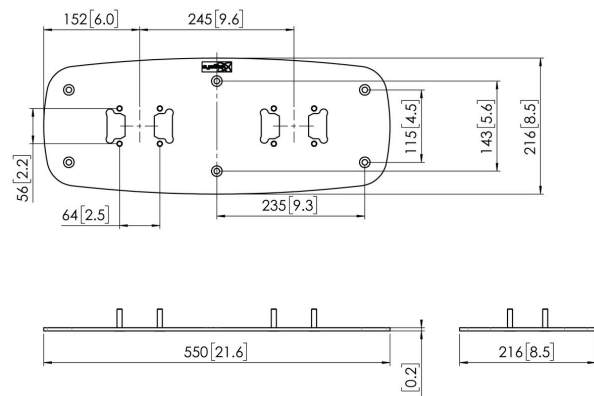

PFF 7070 Plaque de montage au sol

La plaque de montage au sol PFF 7070 fait partie du système modulaire Connect-it. Cette plaque de sol permet de créer un socle permanent à usages multiples

PFF 7070 Plaque de montage au sol

Spécifications

N° d'article (SKU)	7327070
Couleur	Noir
EAN emballage unitaire	8712285355004
Hauteur	5
Largeur	550
Profondeur	215
Certifié TÜV	Oui
Garantie	5 ans
Charge max. (k/Lbs)	160 / 352.74
Écrans dos-à-dos	True
Dimensions min. écran (pouce)	65