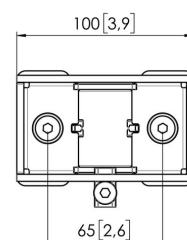

### Beneficios clave

- Altura ajustable
- Apto para uno, dos o una serie de monitores
- Instalación fácil
- Sistema modular flexible
- Certificado TÜV / 10 años de garantía

Crea tu brazo para monitor ideal. El adaptador de tubo MOMO C202 para componentes de la barra de interfaz forma parte de MOMO Motion y Motion+. Diseño especial para el soporte con tubo. Un sinfín de posibilidades. Crea una configuración multimonitor con pocos componentes. Válidos para posiciones rectas e inclinadas. Los accesorios y componentes de brazo para monitor MOMO se instalan con una sola llave Allen (hexagonal), integrada de forma inteligente en el producto. De este modo, siempre tendrás la herramienta adecuada a mano.