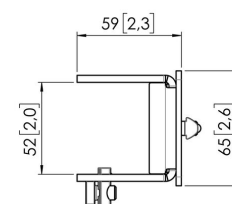

### Beneficios clave

- Altura ajustable
- Apto para uno, dos o una serie de monitores
- Instalación fácil
- Sistema modular flexible
- Certificado TÜV / 10 años de garantía

Crea tu brazo para monitor ideal. El adaptador de tubo MOMO C202 para componentes de la barra de interfaz forma parte de MOMO Motion y Motion+. Diseño especial para el soporte con tubo. Un sinfín de posibilidades. Crea una configuración multimonitor con pocos componentes. Válidos para posiciones rectas e inclinadas. Los accesorios y componentes de brazo para monitor MOMO se instalan con una sola llave Allen (hexagonal), integrada de forma inteligente en el producto. De este modo, siempre tendrás la herramienta adecuada a mano.