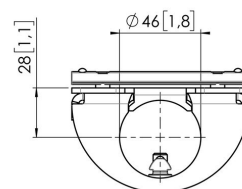

### Beneficios clave

- Altura ajustable
- Apto para uno, dos o una serie de monitores
- Instalación fácil
- Sistema modular flexible
- Certificado TÜV / 10 años de garantía

Crea tu brazo para monitor ideal. El adaptador de tubo MOMO C202 para componentes de la barra de interfaz forma parte de MOMO Motion y Motion+. Diseño especial para el soporte con tubo. Un sinfín de posibilidades. Crea una configuración multimonitor con pocos componentes. Válidos para posiciones rectas e inclinadas. Los accesorios y componentes de brazo para monitor MOMO se instalan con una sola llave Allen (hexagonal), integrada de forma inteligente en el producto. De este modo, siempre tendrás la herramienta adecuada a mano.