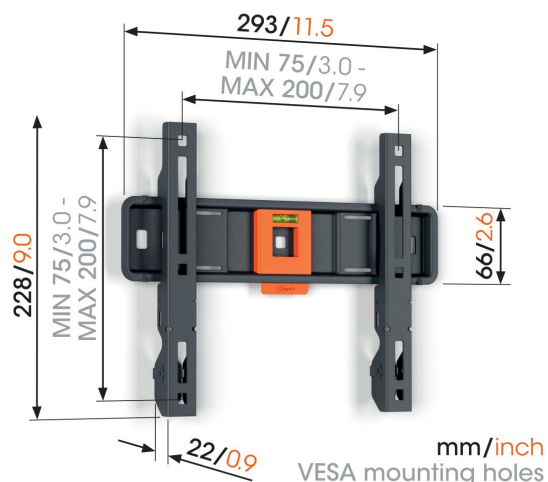

## TVM 1203 Soporte TV Fijo

### Beneficios clave

- Espacio mínimo con respecto a la pared (solo 2,2 cm)
- SoffLock™: fija tu televisor de forma sencilla
- Nivel de burbuja incluido

### Soporte de pared para TV planos de entre 19 y 50 pulgadas

¿Quieres montar tu TV de forma rápida y fácil en la pared? Este soporte de pared para TV práctico de la serie QUICK Fixed es la solución perfecta. El soporte de TV para pared es apto para TV de entre 19 y 50 pulgadas que pesen hasta 30 kg. Solo hay 2,2 cm entre la TV y la pared. El soporte de pared para TV QUICK Fixed no se puede girar ni inclinar. Por lo tanto, es ideal para situaciones en las que te sientas directamente frente al TV.

# Especificaciones

Número de artículo (SKU)	1812030
Color	Negro
Caja individual EAN	8712285348105
Tamaño de producto	S
Altura	228
Anchura	293
Profundidad	22
Certificación TÜV	Si
Garantía	5 años
Tamaño mín. de pantalla (pulgadas)	19
Tamaño máx. de pantalla (pulgadas)	50
Carga máx. de peso (kg)	30
Min. hole pattern	75mm x 75mm
Max. hole pattern	200mm x 200mm
Tamaño máx. de perno	M8
Altura máx. de interfaz (mm)	228
Anchura máx. de interfaz (mm)	293
Patrón de orificio horizontal máx. (mm)	200
Patrón de orificio vertical máx. (mm)	200
Distancia mín. a la pared (mm)	22
Nivel de burbuja incluido	Si
Patrón de orificios universal o fijo	Universal