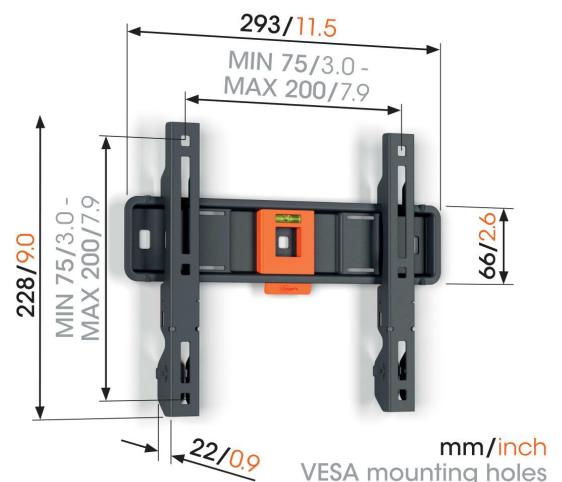

## TVM 1203 Soporte TV Fijo

### Beneficios clave

- Espacio mínimo con respecto a la pared (solo 2,2 cm)
- SoffLock™: fija tu televisor de forma sencilla
- Nivel de burbuja incluido

### Soporte de pared para TV planos de entre 19 y 50 pulgadas

¿Quieres montar tu TV de forma rápida y fácil en la pared? Este soporte de pared para TV práctico de la serie QUICK Fixed es la solución perfecta. El soporte de TV para pared es apto para TV de entre 19 y 50 pulgadas que pesen hasta 30 kg. Solo hay 2,2 cm entre la TV y la pared. El soporte de pared para TV QUICK Fixed no se puede girar ni inclinar. Por lo tanto, es ideal para situaciones en las que te sientas directamente frente al TV.

# Especificaciones

Número de artículo (SKU)	1812030
Color	Negro
Caja individual EAN	8712285348105
Tamaño de producto	S
Altura	228
Anchura	293
Profundidad	22
Certificación TÜV	Si
Garantía	5 años
Tamaño mín. de pantalla (pulgadas)	19
Tamaño máx. de pantalla (pulgadas)	50
Carga máx. de peso (kg/Lbs)	30 / 66.14
Min. hole pattern	75mm x 75mm
Max. hole pattern	200mm x 200mm
Tamaño máx. de perno	M8
Altura máx. de interfaz (mm)	228
Anchura máx. de interfaz (mm)	293
Certificaciones	TÜV
Patrón de orificio horizontal máx. (mm)	200
Patrón de orificio vertical máx. (mm)	200
Distancia mín. a la pared (mm / inch)	22 / 0.87
Patrón de orificio horizontal mín. (mm)	75
Patrón de orificio vertical mín. (mm)	75
Nivel de burbuja incluido	Si
Patrón de orificios universal o fijo	Universal