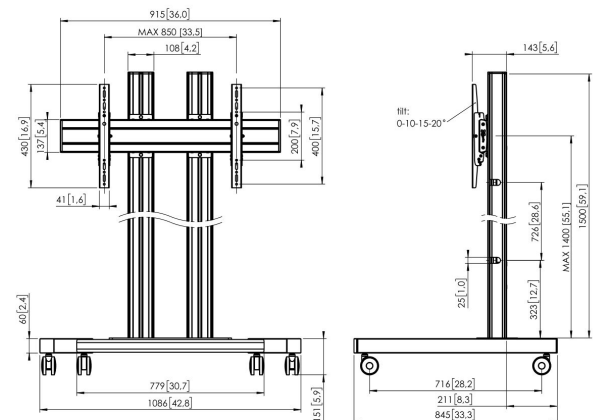

## TD1584S trolley para pantalla

### Trolley kit TD1584

Tamaño de pantalla: >65" 65" Montura: 800x400 Carga máx.: 160 kg - 352.7 lbs Kit formado por: • 1x PPFT 8530 Base de Trolley • 2x PUC 2715 Tubo 150 cm • 1x PFB 3409 Barras de interfaz para pantalla • 1x PFS 3204 Bandas de interfaz vertical fija

# Especificaciones

Tamaño mín. de pantalla (pulgadas)	65
Min. hole pattern	100mm x 100mm
Max. hole pattern	800mm x 400mm
Patrón de orificio horizontal mín. (mm)	100
Patrón de orificio horizontal máx. (mm)	800
Patrón de orificio vertical mín. (mm)	100
Patrón de orificio vertical máx. (mm)	400
Patrón de orificios universal o fijo	Universal
Altura máx. de interfaz (mm)	430
Anchura máx. de interfaz (mm)	915
Distancia máx. al suelo - centro de pantalla (mm)	1551
Carga máx. de peso (kg)	160
Carga máx. de peso (Lbs)	352.74
Inclinación	Inclinable -3°/+3°
Altura	1651
Anchura	1086
Profundidad	845
Número de artículo (SKU)	7953054
Caja individual EAN	8712285333163
Color	Plateado
Certificaciones	TÜV
Certificación TÜV	Si
Garantía	5 años