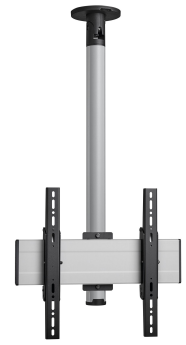

CT240844S Deckenhalter

Entscheidende Vorteile

- Elegantes erstklassiges Design
- Einfache Installation
- Drehbar

Deckenbefestigung set CT240844

Bildschirmgröße: Passgröße: 400x400Max. Last: 40 kg - 88 lbs
 Set bestehend aus: • 1x PUC 1045 Deckenadapter schwenk- und neigbar • 1x PUC 2408 Profil 80 cm • 1x PFB 3405 Bildschirm-Adapterstange • 1x PFS 3304 Bildschirm-Adapterstreifen

Technische Daten

Artikelnummer (SKU)	7955104
Farbe	Silber
EAN-Einzelbox	8712285347184
Länge	923
Breite	515
Tiefe	172
TÜV-zertifiziert	Ja
Neigbar	Bis zu 20° neigbar
Drehbar	Bis zu 360°
Garantie	5 Jahre
Max. Gewichtslast (kg/Lbs)	40 / 88.18
Min. hole pattern	100mm x 100mm
Max. hole pattern	400mm x 400mm
Max. Schraubengröße	M8
Max. Schnittstellenhöhe (mm)	450
Max. Breite der Schnittstelle (mm)	515
Deckenarten	Flache / geneigte Decke
Höhenoptionen	Feste Höhe
Max. Abstand zur Decke - Mittendisplay	821
Max. horizontale Lochung (mm)	400
Max. Bildschirmgröße (Zoll)	65
Max. vertikale Lochung (mm)	400
Min. horizontale Lochung (mm)	100
Min. Bildschirmgröße (Zoll)	32
Min. vertikale Lochung (mm)	100
Orientierung	Querformat / Hochformat
Universelles oder festes Lochmuster	Universell