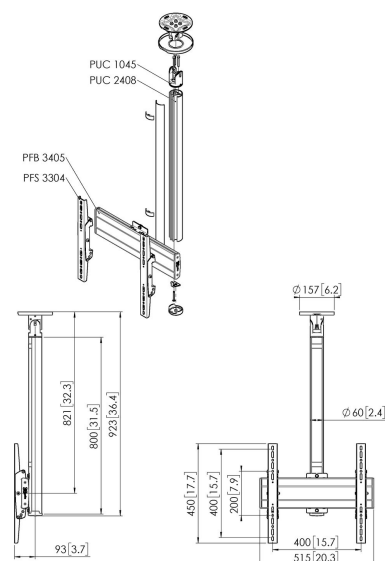

CT240844S Deckenhalter

Entscheidende Vorteile

- Elegantes erstklassiges Design
- Einfache Installation
- Drehbar

Deckenbefestigung set CT240844

Bildschirmgröße: Passgröße: 400x400Max. Last: 40 kg - 88 lbs
 Set bestehend aus: • 1x PUC 1045 Deckenadapter schwenk- und neigbar • 1x PUC 2408 Profil 80 cm • 1x PFB 3405 Bildschirm-Adapterstange • 1x PFS 3304 Bildschirm-Adapterstreifen

Technische Daten

Artikelnummer (SKU)	7955104
Farbe	Silber
EAN-Einzelbox	8712285347184
Länge	923
Breite	515
Tiefe	172
TÜV-zertifiziert	Ja
Neigbar	Bis zu 20° neigbar
Drehbar	Bis zu 360°
Garantie	5 Jahre
Max. Gewichtslast (kg/Lbs)	40 / 88.18
Min. hole pattern	100mm x 100mm
Max. hole pattern	400mm x 400mm
Max. Schraubengröße	M8
Max. Schnittstellenhöhe (mm)	450
Max. Breite der Schnittstelle (mm)	515
Deckenarten	Flache / geneigte Decke
Höhenoptionen	Feste Höhe
Max. Abstand zur Decke - Mittendisplay	821
Max. horizontale Lochung (mm)	400
Max. Bildschirmgröße (Zoll)	65
Max. vertikale Lochung (mm)	400
Min. horizontale Lochung (mm)	100
Min. Bildschirmgröße (Zoll)	32
Min. vertikale Lochung (mm)	100
Orientierung	Querformat / Hochformat
Universelles oder festes Lochmuster	Universell