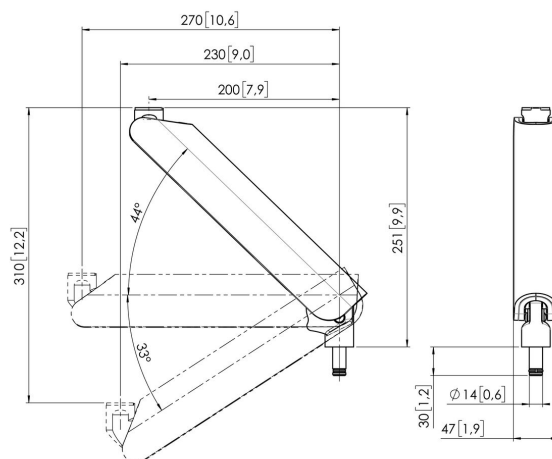

## MOMO C327 Komponent Motion Plus ramienia monitora, dynamiczny, 27 cm (czarny)

Zbuduj idealne ramię do monitora Komponent MOMO C327 Motion+ ramienia monitora, dynamiczny, 27 cm, jest częścią systemu MOMO Motion+. Produkt został specjalnie zaprojektowany do wzajemnego montażu ramienia monitora lub mechanizmu połączeniowego. Nieskończone możliwości Stwórz konfigurację wielomonitrową z pomocą zaledwie kilku komponentów. Obejmuje zarówno pozycje proste, jak i kątowe. Ramię do monitora serii MOMO instaluje się przy użyciu tylko jednego klucza imbusowego, który jest sprytnie zintegrowany z produktem. W ten sposób odpowiednie narzędzie będziesz mieć zawsze pod ręką.

### Specyfikacja

Numer artykułu (SKU)	7163270
Kolor	Czarny
Kod EAN pojedynczego opakowania	8712285354380
Szerokość	47
Certyfikat TÜV	Tak
Gwarancja	10-letnia

VOGEL'S HOLDING BV (©)

Wszystkie prawa zastrzeżone.  
Z zastrzeżeniem błędów  
drukarskich, technicznych i  
zmian cen.