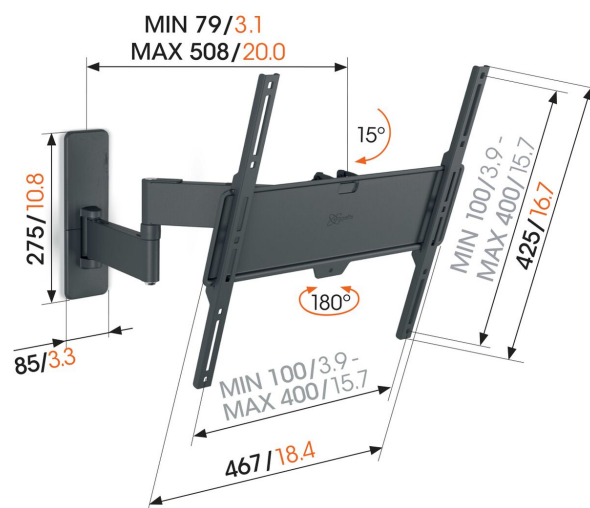

TVM 1445 Fuldt bevægeligt tv-vægbeslag

Største fordele

- Drej dit TV op til 180° takket være lange arme på 51 cm
- Lås tilt af TV op til 15°
- Let at få i vatter, selv efter monteringen
- Kabelremme inkluderet
- Gratis vaterpas inkluderet

Ekstremt TV-vægbeslag med fuld bevægelse til TV'er fra 32" til 65"

Dette QUICK Full-Motion+ TV-vægbeslag gør det muligt at se TV fra stort set alle vinkler i rummet. Selv det at manøvrere dit TV i en vinkel i forhold til væggen er ikke noget problem. Du kan dreje vægbeslaget op til 180° og tilte det op til 15°. Ligesom de andre QUICK TV-vægbeslag er QUICK Full-Motion+ TV-vægbeslaget hurtigt og nemt at installere. Du kan montere dit TV på væggen på maks. 30 minutter. Den viste version er velegnet til TV'er fra 32" til 65", der vejer op til 25 kg.

mm/inch
VESA mounting holes

TVM 1445 Fuldt bevægeligt tv-vægbeslag

Specifikationer

Varenummer	1814450
Farve	Sort
EAN enkelt pakke	8712285347603
Produktstørrelse	M
Højde	447
Bredde	447
TÜV-certificeret	Ja
Vip	Vip op til 15°
Drej	Fuld bevægelse (op til 180°)
Garanti	5 år
Min. skærmstørrelse	32
Maks. skærmstørrelse	65
Maks. vægtbelastning (kg/Lbs)	25 / 55.12
Min. hulmønster	100mm x 100mm
Maks. hulmønster	400mm x 400mm
Maks. boltstørrelse	M8
Maks. højde på grænseflade (mm)	425
Maks. bredde på grænseflade (mm)	476
Kabelstyring	Kabelbånd
Certificeringer	TÜV
Maks. afstand til væggen (mm / inch)	508 / 20.00
Max. horizontal hole pattern (mm)	400
Max. vertical hole pattern (mm)	400
Min. afstand til væggen (mm / inch)	79 / 3.11
Min. horizontal hole pattern (mm)	100
Min. vertical hole pattern (mm)	100
Antal drejepunkter	3
Vaterpas medfølger	Ja
Universelt eller fast hulmønster	Universal