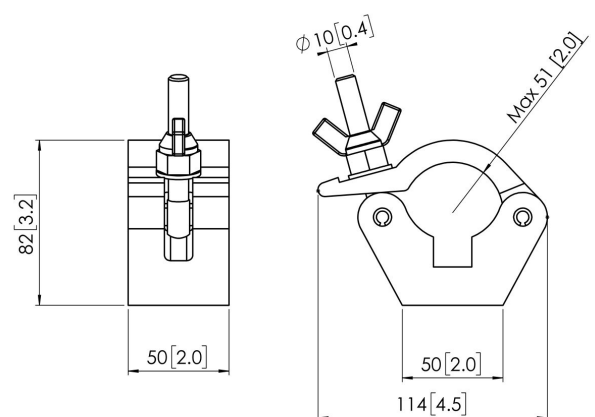

## PUC 1050 Truss adapter

De PUC 1050 Truss-adapter maakt deel uit van het modulaire Connect-it systeem waarmee u uw eigen truss-oplossing voor kleine tot middelgrote displays kunt creëren. De PUC 1050 kan gecombineerd worden met de PUC 21xx

## PUC 1050 Truss adapter

# Specificaties

Artikelnummer (SKU)	7210504
Kleur	Zilver
EAN enkele doos	8712285317125
TÜV-gecertificeerd	Ja
Garantie	5 jaar
Max. laadgewicht (kg/Lbs)	30 / 66.14
Opties plafondplaat	Truss-systeem
Fischer inbegrepen	Nee
Opties hoogte	Vaste hoogte