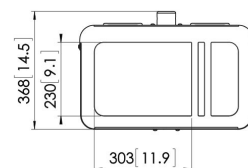

PPA 320 Alloggiamento antifurto per proiettore

Numero dell'articolo (SKU) 7093204
Colore Argento

Vogel's Professional presenta una nuova gamma di alloggiamenti antifurto per i supporti da soffitto PPC 1000 e PPC 2000 della nuova Serie PPC. Il modello PPA 310 è adatto a proiettori di dimensioni medio-piccole, mentre il PPA 320 è adatto a proiettori di dimensioni più grandi; entrambi offrono il massimo della protezione per i proiettori montati in scuole ed ambienti pubblici. I nuovi alloggiamenti sono stati appositamente studiati per prevenire il furto dei proiettori e sono compatibili con i supporti PPC 1000 e PPC 2000, nonché con i tubi di estensione PUC 21xx. Per proiettori di dimensione massima 510 x 460 x 180 mm (L x A x P)

I nuovi alloggiamenti sono stati progettati in modo tale da rendere semplici e veloci gli eventuali interventi di assistenza sui proiettori: le ampie aperture nella parte superiore ed inferiore degli alloggiamenti, infatti, consentono un facile accesso, mentre le aperture laterali consentono la ventilazione e quindi scongiurano la possibilità di surriscaldamento del dispositivo. Per i proiettori montati direttamente a soffitto, l'allineamento avviene subito dopo l'installazione e, in seguito, l'alloggiamento può essere chiuso con le speciali viti antifurto. Per una maggiore sicurezza, è possibile aggiungere un lucchetto e/o un bullone con dado.