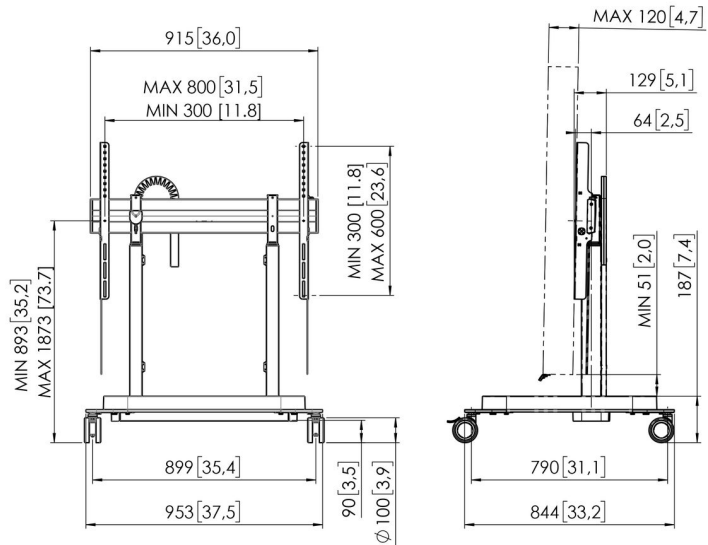

RISE 5308 Elektrische display lift trolley 80mm/s (zwart, EU)

Artikelnummer (SKU): 7353080
Kleur: Zwart

Aanbestedingsspecificaties

MERK EN PRODUCT: Vogel's RISE 5308; elektrische display lift; verrijdbare trolley; kleur: zwart;
 MARKSEGMENTATIE: elektrische display lift ideaal voor gebruik in een school, vergaderkamer, lobby of directiekamer; marktsegment educatie; marktsegment corporate; GESCHIKT VOOR: geschikt voor (interactieve, touchscreen) schermen 65 inch tot 98 inch; Max. gewicht display 120 kg;
 MATERIAAL: lift console roestvrijstaal; lift console zwart poedercoat gelakt volgens RoHs richtlijnen; motor exclusieve Vogel's ontwikkeling; aluminium interface balk; 100mm zwenkwielen met dubbele kogeldraaikranskunststof, voorzien van niet strepende thermoplastische rubberband; KENMERKEN: TÜV-5 getest; duurtest van minimaal 30.000 cycles; CE certificaat; UL aangevraagd (2021); GS aangevraagd (2021); garantie 5 jaar; gemakkelijke top-down montage; universele interface geschikt voor elk merk interactief flat panel display to 98 inch; liftsnelheid 80mm/s met scherm tot 120 kg; extra lage stand voor kinderen; speciaal ontworpen voetconstructie voor extra veiligheid; child-lock voor bedienen lift; anti-collision bescherming bij in aanraking komen met voorwerp beweegt lift in tegengestelde richting; milieuvriendelijke verpakking volledig zonder EPP | EPS; speciale RISE accessoires beschikbaar voor RISE display lifts; TECHNISCHE SPECIFICATIES: Min. VESA 300 x 300; Max. VESA 800 x 600; Min.- Max. afstand vloer tot midden display 893 mm - 1873 mm; 980mm in hoogte verstelbaar; liftsnelheid 80mm/s; diepte vanaf voorkant interface 446 mm; stroomvoorziening 100-240v ~ 50/60Hz; nominale stroom: EU/UK: 6A, US/CA: 15A; randapparatuur: Max. 900W; stand-by stroomgebruik 0,5W; Inclusief kabelmanagement; 100mm premium zwenkwielen; product hoogte x breedte x diepte, 1208 x 953 x 844 mm; Netto gewicht 41,1 kg; LOGISTIEKE INFORMATIE: Afmetingen doos (mm) 951 x 743 x 234; Bruto gewicht 45,5 kg; Aantal/pallet (CP5 in 40ft HC) 9; Aantal/pallet (magazijn) 6; PRODUCT PROPOSITIE: elektrische display lift om intuïtief en veilig een scherm op de juiste hoogte te gebruiken; Vogel's Products BV.