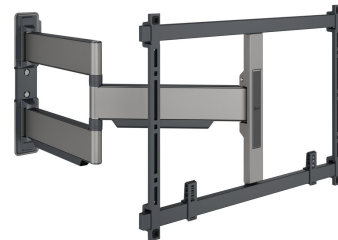

TVM 5645 Fuldt bevægeligt tv-vægbeslag (sort)

Største fordele

- Ultraslankt og -stærkt - Kun 4 cm fra væggen, ideelt til store OLED/QLED-TV'er
- Problemfri One-Finger™-bevægelse - Takket være indpakkede lejer og præcisions-stålskiver
- Montering helt i vater – der medfølger et vaterpas
- 2D-Levelling™: Hold altid dit TV vandret - Præcis nivellering efter montering (vandret og lodret)
- Beskyttende TV-puder – Beskyt bagsiden af dit TV med bløde og beskyttende puder

Fuldt drejeligt, ultra-slankt TV-vægbeslag til TV'er i premiumklassen fra 40" til 77".

ELITE Full-Motion+ TV-vægbeslag kombinerer minimalistisk design med fantastisk ydeevne. Vægbeslaget er ikke kun ultraslankt, men også ultrastærkt og kan drejes op til 180°. Det er ganske enkelt det ultimative vægbeslag til store TV'er i premiumklassen, såsom OLED og QLED-TV'er. TV-vægbeslaget er velegnet til TV'er fra 40" til 77" med en vægt på op til 45 kg. I startpositionen er dit TV monteret blot 4 cm fra væggen. Fås i farverne hvid og platingrå.

mm/inch
VESA mounting holes

TVM 5645 Fuldt bevægeligt tv-vægbeslag (sort)

Specifikationer

Varenummer	5856450
Farve	Sort
EAN enkelt pakke	8712285348006
Produktstørrelse	L
TÜV-certificeret	Ja
Drej	Fuld bevægelse (op til 180°)
Min. skærmstørrelse	40
Maks. skærmstørrelse	77
Maks. vægtbelastning (kg/Lbs)	45 / 99.21
Maks. boltstørrelse	M8
Maks. højde på grænseflade (mm)	425
Maks. bredde på grænseflade (mm)	660
Kabelstyring	Kabelfingre til kabelstyring på bagsiden af dit tv
Certificeringer	TÜV
Maks. afstand til væggen (mm / inch)	652 / 25.67
Max. horizontal hole pattern (mm)	600
Max. vertical hole pattern (mm)	400
Min. afstand til væggen (mm / inch)	40 / 1.57
Min. horizontal hole pattern (mm)	100
Min. vertical hole pattern (mm)	100
Antal drejepunkter	3
Vaterpas medfølger	Ja