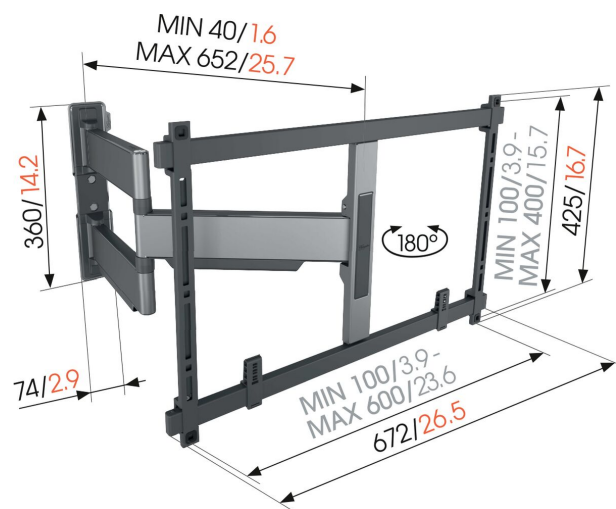

TVM 5645 Fuldt bevægeligt tv-vægbeslag (sort)

Største fordele

- Ultraslankt og -stærkt - Kun 4 cm fra væggen, ideelt til store OLED/QLED-TV'er
- Problemfri One-Finger™-bevægelse - Takket være indpakkede lejer og præcisions-stålskiver
- Montering helt i vater – der medfølger et vaterpas
- 2D-Levelling™: Hold altid dit TV vandret - Præcis nivellering efter montering (vandret og lodret)
- Beskyttende TV-puder – Beskyt bagsiden af dit TV med bløde og beskyttende puder

Fuldt drejeligt, ultra-slankt TV-vægbeslag til TV'er i premiumklassen fra 40" til 77".

ELITE Full-Motion+ TV-vægbeslag kombinerer minimalistisk design med fantastisk ydeevne. Vægbeslaget er ikke kun ultraslankt, men også ultrastærkt og kan drejes op til 180°. Det er ganske enkelt det ultimative vægbeslag til store TV'er i premiumklassen, såsom OLED og QLED-TV'er. TV-vægbeslaget er velegnet til TV'er fra 40" til 77" med en vægt på op til 45 kg. I startpositionen er dit TV monteret blot 4 cm fra væggen. Fås i farverne hvid og platingrå.

mm/inch
VESA mounting holes

TVM 5645 Fuldt bevægeligt tv-vægbeslag (sort)

Specifikationer

Varenummer	5856450
Farve	Sort
EAN enkelt pakke	8712285348006
Produktstørrelse	L
TÜV-certificeret	Ja
Drej	Fuld bevægelse (op til 180°)
Min. skærmstørrelse	40
Maks. skærmstørrelse	77
Maks. vægtbelastning (kg/Lbs)	45 / 99.21
Maks. boltstørrelse	M8
Maks. højde på grænseflade (mm)	425
Maks. bredde på grænseflade (mm)	660
Kabelstyring	Kabelfingre til kabelstyring på bagsiden af dit tv
Certificeringer	TÜV
Maks. afstand til væggen (mm / inch)	652 / 25.67
Max. horizontal hole pattern (mm)	600
Max. vertical hole pattern (mm)	400
Min. afstand til væggen (mm / inch)	40 / 1.57
Min. horizontal hole pattern (mm)	100
Min. vertical hole pattern (mm)	100
Antal drejepunkter	3
Vaterpas medfølger	Ja