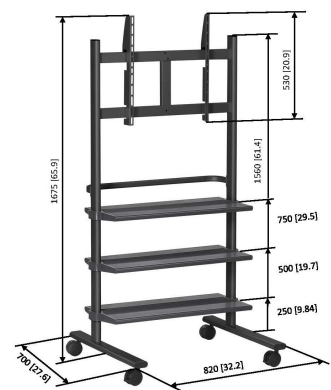

PB 150 Display Trolley

Vogel's-Wagen sind die ideale Lösung zur Installation von LCD- oder Plasmadisplays auf einer mobilen Basis für Ausstellungen, Schulen oder Konferenz- und Ausstellungszentren.

PB 150 Display Trolley

Technische Daten

Min. Bildschirmgröße (Zoll)	36
Max. Bildschirmgröße (Zoll)	55
Min. hole pattern	200mm x 100mm
Max. hole pattern	670mm x 510mm
Min. horizontale Lochung (mm)	200
Max. horizontale Lochung (mm)	670
Min. vertikale Lochung (mm)	100
Max. vertikale Lochung (mm)	510
Universelles oder festes Lochmuster	Universell
Max. Schnittstellenhöhe (mm)	530
Max. Breite der Schnittstelle (mm)	820
Max. Abstand zum Boden - zentrales Display (mm)	1410
Max. Gewichtslast (kg)	50
Max. Gewichtslast (Lbs)	110.23
Höhe	1675
Artikelnummer (SKU)	7321500
EAN-Einzelbox	8712285336164
Farbe	Schwarz
Zertifizierungen	TAA
Garantie	5 Jahre