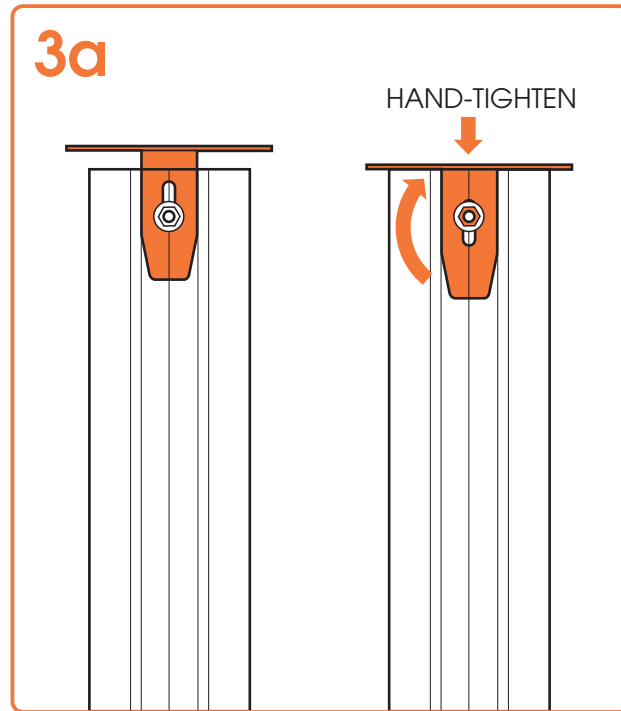

**PFA 9132**

**1**

Drill hole after cutting PUC 29XX

MOUNTING MATERIAL  
FLOOR/CEILING  
EXCLUDED

- A** 2x
- B** 1x
- C** 2x
- D** 1x
- E** 1x
- F** 1x

**2**

- (GB) Subject to printing errors and technical amendments.  
 (NL) Drukfouten en technische wijzigingen voorbehouden.  
 (F) Sous réserve de fautes d'impression et de modifications techniques.  
 (D) Für Druckfehler übernehmen wir keine Verantwortung. Technische Änderungen vorbehalten.  
 (E) Reservados errores de imprenta y sujeta a modificaciones.  
 (I) Con riserva di modifiche tecniche e di eventuali errori di stampa.  
 (P) Reserva-se a ocorrência de gralhas e de modificações técnicas.  
 (H) Nyomdahibák és technikai változtatások joga fenntartva.  
 (PL) Zastrzega się możliwość występowania błędów drukarskich i zmian technicznych.  
 (RUS) Возможны ошибки при печати и технические модификации.