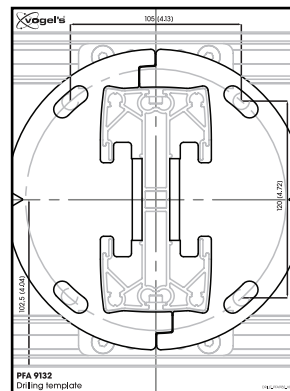

**PFA 9132**

**1**

Drill hole after cutting PUC 29XX

MOUNTING MATERIAL  
FLOOR/CEILING  
EXCLUDED

- A** 2x
- B** 1x
- C** 2x
- D** 1x
- E** 1x
- F** 1x

**2**

- (GB) Subject to printing errors and technical amendments.  
 (NL) Drukfouten en technische wijzigingen voorbehouden.  
 (F) Sous réserve de fautes d'impression et de modifications techniques.  
 (D) Für Druckfehler übernehmen wir keine Verantwortung. Technische Änderungen vorbehalten.  
 (E) Reservados errores de imprenta y sujeta a modificaciones.  
 (I) Con riserva di modifiche tecniche e di eventuali errori di stampa.  
 (P) Reserva-se a ocorrência de gralhas e de modificações técnicas.  
 (H) Nyomdahibák és technikai változtatások joga fenntartva.  
 (PL) Zastrzega się możliwość występowania błędów drukarskich i zmian technicznych.  
 (RUS) Возможны ошибки при печати и технические модификации.