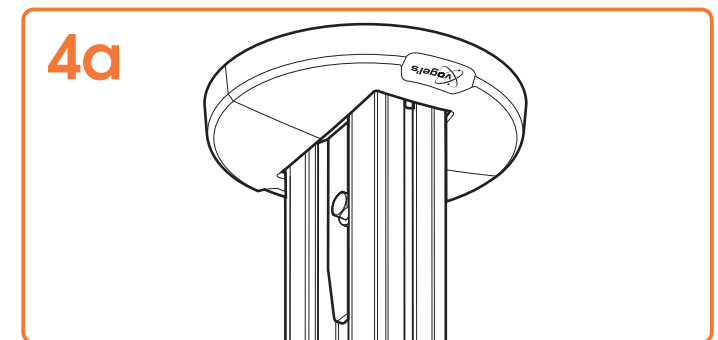

**PFA 9132**

**1**

Drill hole after cutting PUC 29XX

MOUNTING MATERIAL  
FLOOR/CEILING  
EXCLUDED

- A** 2x
- B** 1x
- C** 2x
- D** 1x
- E** 1x
- F** 1x

**2**

- (GB) Subject to printing errors and technical amendments.  
 (NL) Drukfouten en technische wijzigingen voorbehouden.  
 (F) Sous réserve de fautes d'impression et de modifications techniques.  
 (D) Für Druckfehler übernehmen wir keine Verantwortung. Technische Änderungen vorbehalten.  
 (E) Reservados errores de imprenta y sujeta a modificaciones.  
 (I) Con riserva di modifiche tecniche e di eventuali errori di stampa.  
 (P) Reserva-se a ocorrência de gralhas e de modificações técnicas.  
 (H) Nyomdahibák és technikai változtatások joga fenntartva.  
 (PL) Zastrzega się możliwość występowania błędów drukarskich i zmian technicznych.  
 (RUS) Возможны ошибки при печати и технические модификации.