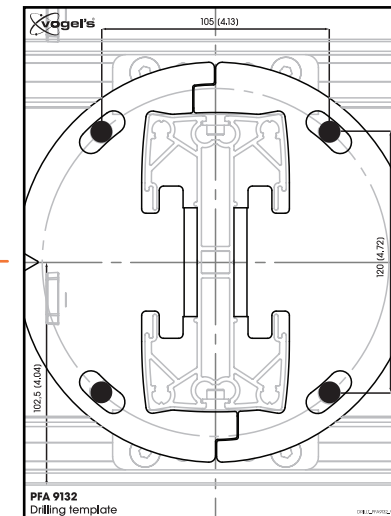

**PFA 9132**

**1**

Drill hole after cutting PUC 29XX

MOUNTING MATERIAL  
FLOOR/CEILING  
EXCLUDED

- A** 2x
- B** 1x
- C** 2x
- D** 1x
- E** 1x
- F** 1x

**2**

- (GB) Subject to printing errors and technical amendments.  
 (NL) Drukfouten en technische wijzigingen voorbehouden.  
 (F) Sous réserve de fautes d'impression et de modifications techniques.  
 (D) Für Druckfehler übernehmen wir keine Verantwortung. Technische Änderungen vorbehalten.  
 (E) Reservados errores de imprenta y sujeta a modificaciones.  
 (I) Con riserva di modifiche tecniche e di eventuali errori di stampa.  
 (P) Reserva-se a ocorrência de gralhas e de modificações técnicas.  
 (H) Nyomdahibák és technikai változtatások joga fenntartva.  
 (PL) Zastrzega się możliwość występowania błędów drukarskich i zmian technicznych.  
 (RUS) Возможны ошибки при печати и технические модификации.