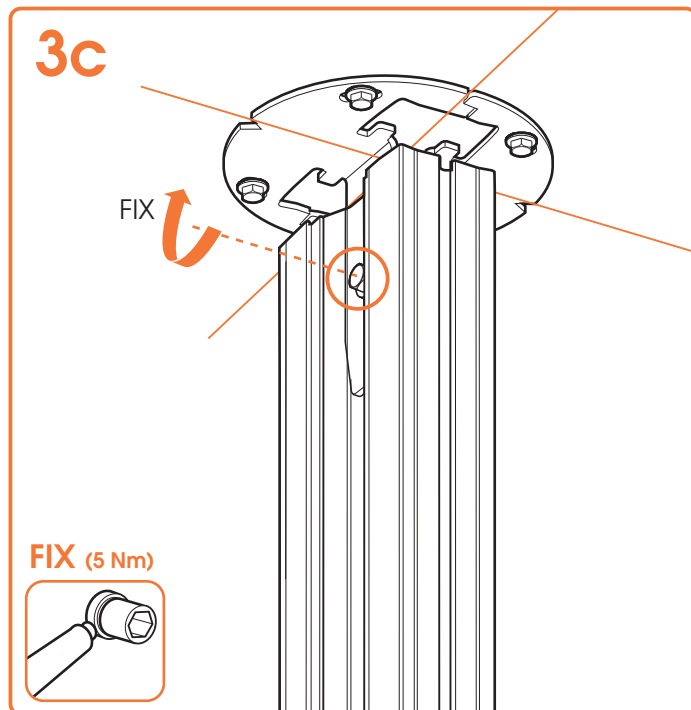

**PFA 9132**

**1**

Drill hole after cutting PUC 29XX

MOUNTING MATERIAL  
FLOOR/CEILING  
EXCLUDED

- A** 2x
- B** 1x
- C** 2x
- D** 1x
- E** 1x
- F** 1x

**2**

- (GB) Subject to printing errors and technical amendments.  
 (NL) Drukfouten en technische wijzigingen voorbehouden.  
 (F) Sous réserve de fautes d'impression et de modifications techniques.  
 (D) Für Druckfehler übernehmen wir keine Verantwortung. Technische Änderungen vorbehalten.  
 (E) Reservados errores de imprenta y sujeta a modificaciones.  
 (I) Con riserva di modifiche tecniche e di eventuali errori di stampa.  
 (P) Reserva-se a ocorrência de gralhas e de modificações técnicas.  
 (H) Nyomdahibák és technikai változtatások joga fenntartva.  
 (PL) Zastrzega się możliwość występowania błędów drukarskich i zmian technicznych.  
 (RUS) Возможны ошибки при печати и технические модификации.