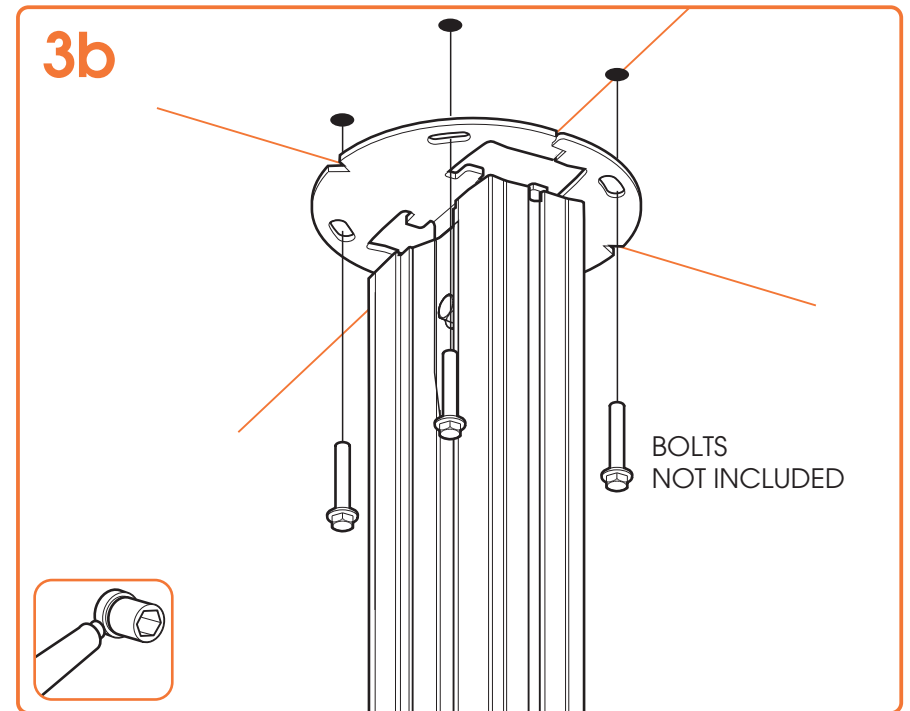

**PFA 9132**

**1**

Drill hole after cutting PUC 29XX

MOUNTING MATERIAL  
FLOOR/CEILING  
EXCLUDED

- A** 2x
- B** 1x
- C** 2x
- D** 1x
- E** 1x
- F** 1x

**2**

- (GB) Subject to printing errors and technical amendments.  
 (NL) Drukfouten en technische wijzigingen voorbehouden.  
 (F) Sous réserve de fautes d'impression et de modifications techniques.  
 (D) Für Druckfehler übernehmen wir keine Verantwortung. Technische Änderungen vorbehalten.  
 (E) Reservados errores de imprenta y sujeta a modificaciones.  
 (I) Con riserva di modifiche tecniche e di eventuali errori di stampa.  
 (P) Reserva-se a ocorrência de gralhas e de modificações técnicas.  
 (H) Nyomdahibák és technikai változtatások joga fenntartva.  
 (PL) Zastrzega się możliwość występowania błędów drukarskich i zmian technicznych.  
 (RUS) Возможны ошибки при печати и технические модификации.