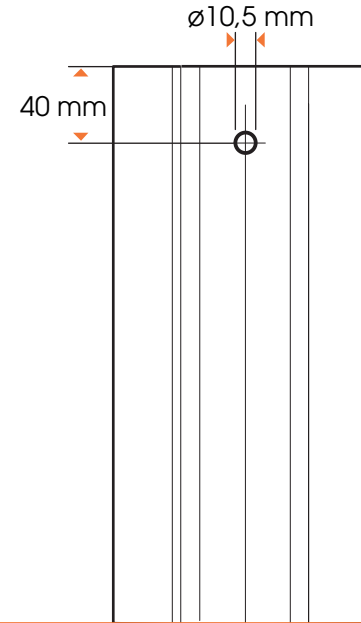

**PFA 9132**

**1**

Drill hole after cutting PUC 29XX

MOUNTING MATERIAL  
FLOOR/CEILING  
EXCLUDED

- A** 2x
- B** 1x
- C** 2x
- D** 1x
- E** 1x
- F** 1x

**2**

- (GB) Subject to printing errors and technical amendments.  
 (NL) Drukfouten en technische wijzigingen voorbehouden.  
 (F) Sous réserve de fautes d'impression et de modifications techniques.  
 (D) Für Druckfehler übernehmen wir keine Verantwortung. Technische Änderungen vorbehalten.  
 (E) Reservados errores de imprenta y sujeta a modificaciones.  
 (I) Con riserva di modifiche tecniche e di eventuali errori di stampa.  
 (P) Reserva-se a ocorrência de gralhas e de modificações técnicas.  
 (H) Nyomdahibák és technikai változtatások joga fenntartva.  
 (PL) Zastrzega się możliwość występowania błędów drukarskich i zmian technicznych.  
 (RUS) Возможны ошибки при печати и технические модификации.