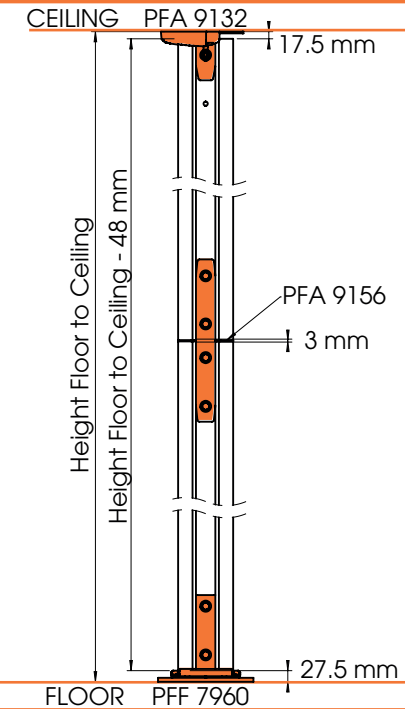

**PFA 9132**

**1**

Drill hole after cutting PUC 29XX

MOUNTING MATERIAL  
FLOOR/CEILING  
EXCLUDED

- A** 2x
- B** 1x
- C** 2x
- D** 1x
- E** 1x
- F** 1x

**2**

- (GB) Subject to printing errors and technical amendments.  
 (NL) Drukfouten en technische wijzigingen voorbehouden.  
 (F) Sous réserve de fautes d'impression et de modifications techniques.  
 (D) Für Druckfehler übernehmen wir keine Verantwortung. Technische Änderungen vorbehalten.  
 (E) Reservados errores de imprenta y sujeta a modificaciones.  
 (I) Con riserva di modifiche tecniche e di eventuali errori di stampa.  
 (P) Reserva-se a ocorrência de gralhas e de modificações técnicas.  
 (H) Nyomdahibák és technikai változtatások joga fenntartva.  
 (PL) Zastrzega się możliwość występowania błędów drukarskich i zmian technicznych.  
 (RUS) Возможны ошибки при печати и технические модификации.