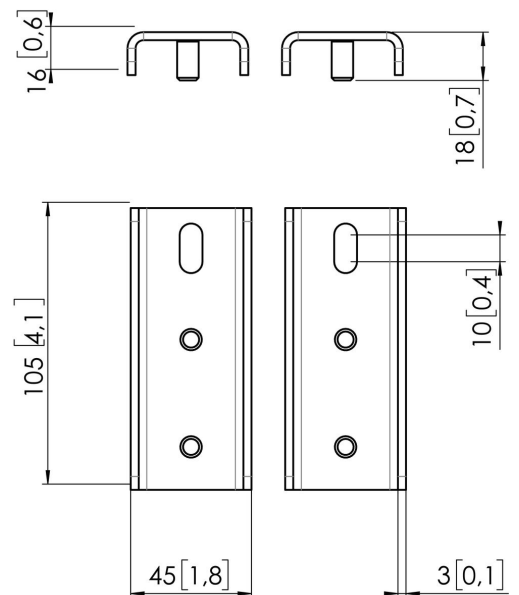

PFA 9158 Adapter für Samsung Flip 2 65"

Adapter für Samsung Flip 2 65". In Kombination mit PFW 6858 verwenden.

PFA 9158 Adapter für Samsung Flip 2 65"

Technische Daten

Artikelnummer (SKU)	7291580
Farbe	Schwarz
EAN-Einzelbox	8712285348266
Höhe	105
Breite	45
Tiefe	18
Garantie	5 Jahre
Max. Gewichtslast (kg)	72
Max. Bildschirmgröße (Zoll)	65