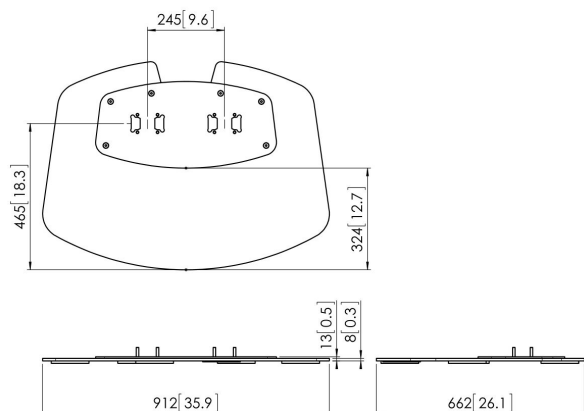

## PFF 7030 Piastra a pavimento

La piastra da pavimento PFF 7030 fa parte del sistema modulare Connect-it con il quale è possibile creare una soluzione di fissaggio da pavimento. La costruzione a doppio tubo consente l'utilizzo con schermi da grandi a extra large. La stabilità supplementare la rende ideale per gli schermi interattivi. La PFA 9126 è fornita di serie con la PFF 7030.

# Specifiche

Numero dell'articolo (SKU)	7327030
Colore	Nero
EAN scatola singola	8712285323782
Altezza	13
Larghezza	912
Profondità	662
Certificazione TÜV	Si
Garanzia	5 anni
Larghezza massima dell'interfaccia (mm)	290