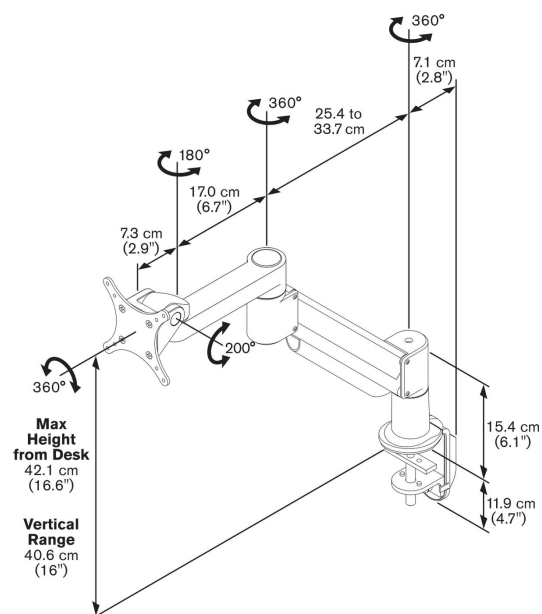

## PFD 8541 Крепление для монитора, подвижное серебряный

Данное настольное крепление Vogel's специально разработано для интенсивного профессионального использования. Регулируемые подшипники, три точки поворота, система укладки кабелей и универсальный конфигуратор Flexmount™ обеспечивают исключительную производительность и отличное качество. Стильный дизайн подходит к любому интерьеру и типу стола.

### **Характеристики**

Артикул (SKU)	7185414
Цвет	Серебристый
Код EAN отдельной коробки	8712285318405
Высота	421
Наклон	Наклон на угол до 200°
Поворот	До 360 °
Гарантия	10 лет
Макс. весовая нагрузка (кг/фунты)	5.7 / 12.57
Макс. высота крепежного элемента (мм)	115
Макс. ширина крепежного элемента (мм)	115
Регулируемая глубина	True
Регулируемая высота	True
Пневмопружина	True
Макс. размер экрана (дюймов)	29
Мин. размер экрана (дюймов)	10
Мин. весовая нагрузка (кг)	2
Количество точек поворота	3