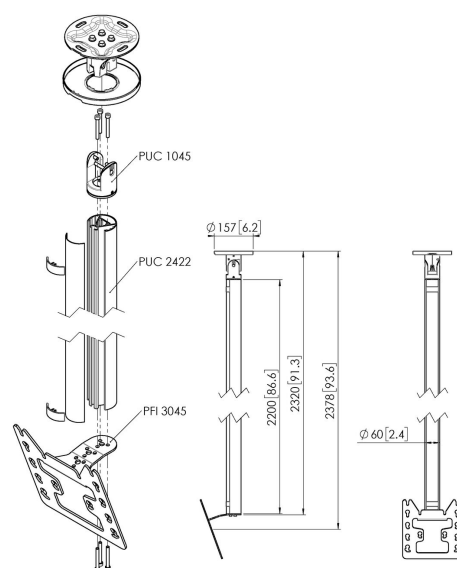

CT24222B Uchwyt sufitowa

Kluczowe atuty

- Stylowy i profesjonalny design
- Łatwy montaż
- Obrotowy

Uchwyt sufitowa zestaw CT242222

Rozmiar ekranu: Maks. obciążenie: 200x200 Wymiary: 30 kg - 66 lbs Zestaw w skład którego wchodzi: • 1x PUC Płyta sufitowa uchylna-obrotowa • 1x PUC 2422 Profil 220 cm • 1x PFI 3045 Mocujące monitora

Specyfikacja

Min. rozmiar ekranu (cale)	19
Maks. rozmiar ekranu (cale)	43
Min. szerokość rozkładu otworów (mm)	100
Maks. szerokość rozkładu otworów (mm)	200
Min. odległość pomiędzy otworami montażowymi w pionie (mm)	100
Maks. odległość pomiędzy otworami montażowymi w pionie (mm)	200
Uniwersalny lub stały rozkład otworów montażowych	Nieruchomy
Maks. wysokość części łączącej (mm)	253
Maks. szerokość części łączącej (mm)	240
Maks. odległość od sufitu — do środka ekranu (mm)	2378
Maks. nośność (kg)	30
Maks. nośność (Lbs)	66.14
Rodzaje sufitów	Sufit płaski/nachylony
Obrót	Do 360°
Uchylny	Uchylny do 20°
Orientacja	Poziomy/pionowy
Warianty wysokości	Stała wysokość
Funkcja poziomowania	Poziomowanie w poziomie po montażu
Długość	2320
Szerokość	130
Głębokość	450
Numer artykułu (SKU)	7955070
Kod EAN pojedynczego opakowania	8712285347085
Kolor	Czarny
Certyfikaty	TÜV
Certyfikat TÜV	Tak
Gwarancja	5-letnia