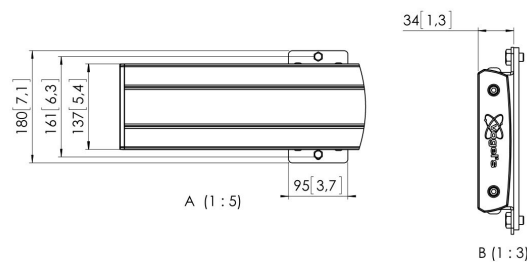

## PFB 3427 Barra di interfaccia

La barra di interfaccia PFB 3427 fa parte del sistema modulare Connect-it che si può usare per fissaggi a soffitto, a pavimento ed a parete. La barra di interfaccia PFB 3427, con lunghezza 2700 mm, è ideale per il montaggio di schermi multipli e può essere utilizzata insieme ad altre barre di interfaccia della serie PFB 34xx, usando l'accoppiatore per barre di interfaccia (PFA 9104). Il vantaggio della modularità è che si crea pressoché qualsiasi lunghezza desiderabile senza dover tagliare.

# Specifiche

Numero dell'articolo (SKU)	7234274
Colore	Argento
EAN scatola singola	8712285330223
Larghezza	2750
Certificazione TÜV	Si
Garanzia	5 anni
Altezza massima dell'interfaccia (mm)	180
Larghezza massima dell'interfaccia (mm)	2765
Fischer interno	Si
Profondità massima dell'interfaccia (mm)	35
Disposizione orizzontale massima del foro di montaggio (mm)	2700
Massimo peso di carico sul palo (kg)	160
Massimo peso di carico sul muro (kg)	160
Disposizione orizzontale minime del foro di montaggio (mm)	100