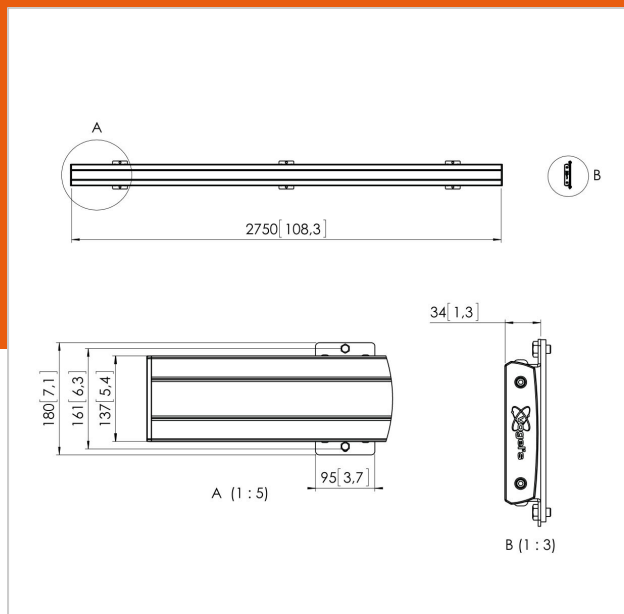

PFB 3427 Bande d'interfaccia per schermi, colore silver

Numero dell'articolo (SKU) 7234274
 Colore Argento

Benefici chiave

- Illimitatamente estensibile
- Modulare
- Installazione rapida e semplice

La barra di interfaccia PFB 3427 fa parte del sistema modulare Connect-it che si può usare per fissaggi a soffitto, a pavimento ed a parete. La barra di interfaccia PFB 3427, con lunghezza 2700 mm, è ideale per il montaggio di schermi multipli e può essere utilizzata insieme ad altre barre di interfaccia della serie PFB 34xx, usando l'accoppiatore per barre di interfaccia (PFA 9104). Il vantaggio della modularità è che si crea pressoché qualsiasi lunghezza desiderabile senza dover tagliare.

Numero del tipo di prodotto	PFB 3427
Numero dell'articolo (SKU)	7234274
Colore	Argento
EAN scatola singola	8712285330223
Larghezza	2750
Certificazione TÜV	Sì
Garanzia	5 anni
Altezza massima dell'interfaccia (mm)	180
Larghezza massima dell'interfaccia (mm)	2765
Fischer interno	Sì
Profondità massima dell'interfaccia (mm)	35
Disposizione orizzontale massima del foro di montaggio (mm)	2700
Massimo peso di carico sul palo (kg)	160
Massimo peso di carico sul muro (kg)	160
Disposizione orizzontale minime del foro di montaggio (mm)	100