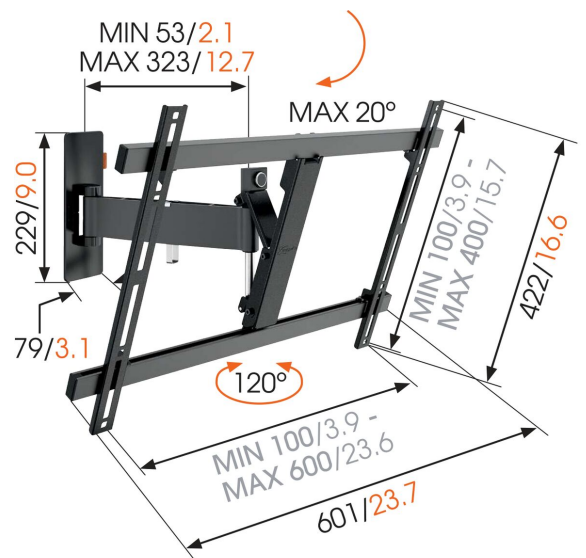

WALL 2325 Full-Motion TV Wall Mount (black)

mm/inch
VESA mounting holes

WALL 2325 Full-Motion TV Wall Mount (black)

Specifikationer

Varenummer	8352080
Farve	Sort
EAN enkelt pakke	8712285324468
Produktstørrelse	L
Vip	Vip op til 20°
Drej	Bevægelse (op til 120°)
Garanti	Livstid
Min. skærmstørrelse	40
Maks. skærmstørrelse	65
Min. hulmønster	100mm x 100mm
Maks. hulmønster	600mm x 400mm
Maks. boltstørrelse	M8
Maks. højde på grænseflade (mm)	422
Maks. bredde på grænseflade (mm)	601
Certificeringer	TÜV
Maks. afstand til væggen (mm / inch)	320 / 12.60
Min. afstand til væggen (mm / inch)	55 / 2.17
Universelt eller fast hulmønster	Universal