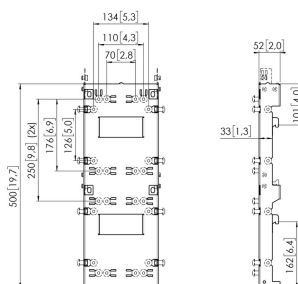

### Belangrijke voordelen

- Eenvoudige installatie
- Compatibel met Connect-it, inclusief accessoires

PLI 8701 H2 Philips 7000 serie 2H Deze interface is bedoeld om twee LED panelen van de Philips 7000 serie boven elkaar te monteren. Zowel rechte als L-vormige videowalls kunnen met dit product worden geïnstalleerd. Dit product kan worden gebruikt in combinatie met de andere producten uit deze serie om zo een passende oplossing te creëren voor jouw ideale videowall (PLI 8702 en PLI 8703). Vogel's For Sure