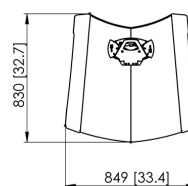

PFF 2420 Stojak podłogowy do ekranów płaskich

Specyfikacja

Numer artykułu (SKU)	7324205
Kolor	Czarny
Kod EAN pojedynczego opakowania	8712285331107
Wysokość	1700
Certyfikat TÜV	Tak
Gwarancja	5-letnia
Min. rozmiar ekranu (cale)	32
Maks. rozmiar ekranu (cale)	65
Maks. nośność (kg/Lbs)	70 / 154.32
Regulacja wysokości	True
Maks. odległość od podłogi — do środka ekranu (mm)	1700
Maks. rozmiar ekranu (cale)	65
Min. odległość od podłogi — do środka ekranu (mm)	1100
Min. rozmiar ekranu (cale)	32