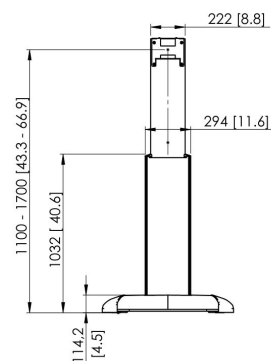

PFF 2420 Stojak podłogowy do ekranów płaskich

Specyfikacja

Numer artykułu (SKU)	7324205
Kolor	Czarny
Kod EAN pojedynczego opakowania	8712285331107
Wysokość	1700
Certyfikat TÜV	Tak
Gwarancja	5-letnia
Min. rozmiar ekranu (cale)	32
Maks. rozmiar ekranu (cale)	65
Maks. nośność (kg/Lbs)	70 / 154.32
Regulacja wysokości	True
Maks. odległość od podłogi — do środka ekranu (mm)	1700
Maks. rozmiar ekranu (cale)	65
Min. odległość od podłogi — do środka ekranu (mm)	1100
Min. rozmiar ekranu (cale)	32