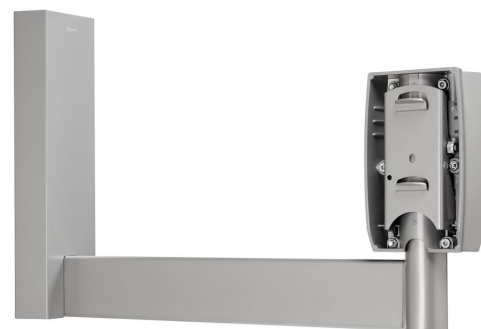

PFW 952 Display Muurbeugel haaks rug-rug

De PFW 952 haakse display-wandsteun rug-rug heeft een wandmontageplaat met een arm van 72 cm en een draaien en kantelunit. NIET inbegrepen: 2 interfaces FAU 3150 of FAU 3125. Geschikt voor schermen tot 42".

PFW 952 Display Muurbeugel haaks rug-rug

Specificaties

Artikelnummer (SKU)	7319524
Kleur	Zilver
EAN enkele doos	8712285305245
TÜV-gecertificeerd	Ja
Kantelen	Kantelsysteem tot 20°
Draaien	Tot 180°
Garantie	5 jaar
Max. laadgewicht (kg/Lbs)	60 / 132.28
Fischer inbegrepen	Ja
Max. grootte beeldscherm (inch)	42
Min. grootte beeldscherm (inch)	23
Aantal scharnierpunten	1