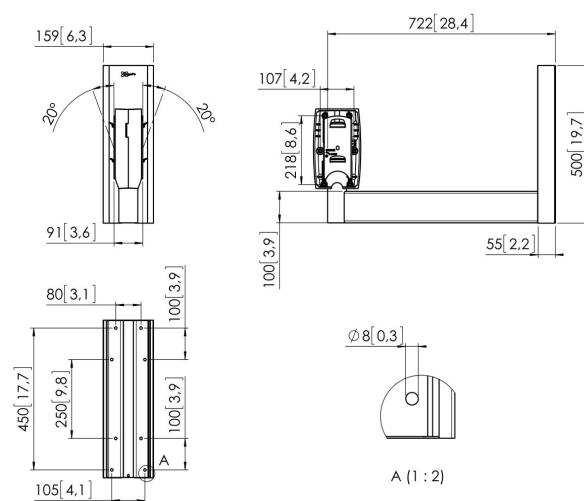

PFW 952 Display Muurbeugel haaks rug-rug

De PFW 952 haakse display-wandsteun rug-rug heeft een wandmontageplaat met een arm van 72 cm en een draaien en kantelunit. NIET inbegrepen: 2 interfaces FAU 3150 of FAU 3125. Geschikt voor schermen tot 42".

PFW 952 Display Muurbeugel haaks rug-rug

Specificaties

Artikelnummer (SKU)	7319524
Kleur	Zilver
EAN enkele doos	8712285305245
TÜV-gecertificeerd	Ja
Kantelen	Kantelsysteem tot 20°
Draaien	Tot 180°
Garantie	5 jaar
Max. laadgewicht (kg/Lbs)	60 / 132.28
Fischer inbegrepen	Ja
Max. grootte beeldscherm (inch)	42
Min. grootte beeldscherm (inch)	23
Aantal scharnierpunten	1